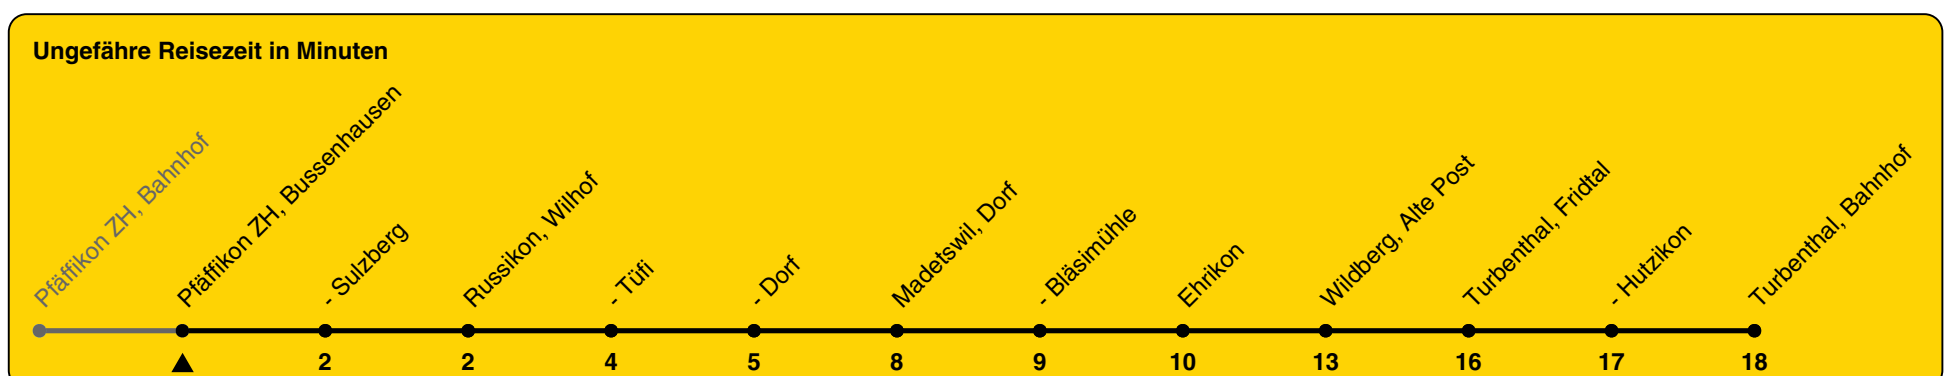

825

ZVV-Contact 0800 988 988 | zvv.ch

Zum Live-Fahrplan

Bussenhausen

Richtung Turbenthal, Bahnhof

h	Montag - Freitag	Samstag	Sonn- und Feiertag
5	30		
6	09 30		
7	09 30	09	09
8	09	09	09
9	09	09	09
10	09	09	09
11	09	09	09
12	09	09	09
13	09	09	09
14	09	09	09
15	09	09	09
16	09 30	09	09
17	09 30	09	09
18	09 30	09	09
19	09	09	09
20	09	09	09
21	09	09	09
22	09	09	09
23	09	09	09
0	09	09	09

Als Feiertage gelten: 25./26. Dez., 1./2. Jan., Karfreitag, Ostermontag, 1. Mai, Auffahrt, Pfingstmontag, 1. Aug.

Gültig von 10.12.2023 bis 14.12.2024

GEMEINSAM VORWÄRTS.

25.10.2023