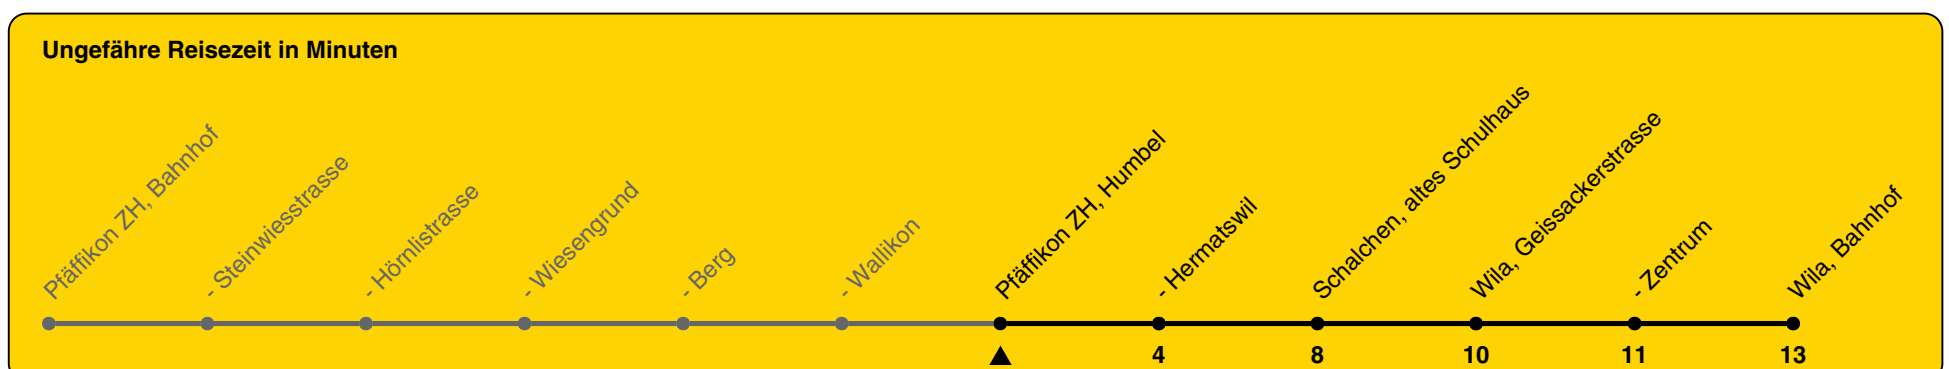

# 833

ZVV-Contact 0800 988 988 | zvv.ch

Zum Live-Fahrplan

Humbel

## Richtung Wila, Bahnhof

h	Montag - Freitag	Samstag	Sonn- und Feiertag
5	44		
6	44		
7	44	44	
8	44		
9	44	44	44
10	44		
11	44	44	44
12	14a 44		
13	44	44	44
14	44		
15	44	44	44
16	44		
17	44	44	44
18	44		
19	44	44	44
20	44		
21			
22			
23			
0			

a) bis Schalchen, altes Schulhaus

Als Feiertage gelten: 25./26. Dez., 1./2. Jan., Karfreitag, Ostermontag, 1. Mai, Auffahrt, Pfingstmontag, 1. Aug.

Gültig von 10.12.2023 bis 14.12.2024

GEMEINSAM VORWÄRTS.