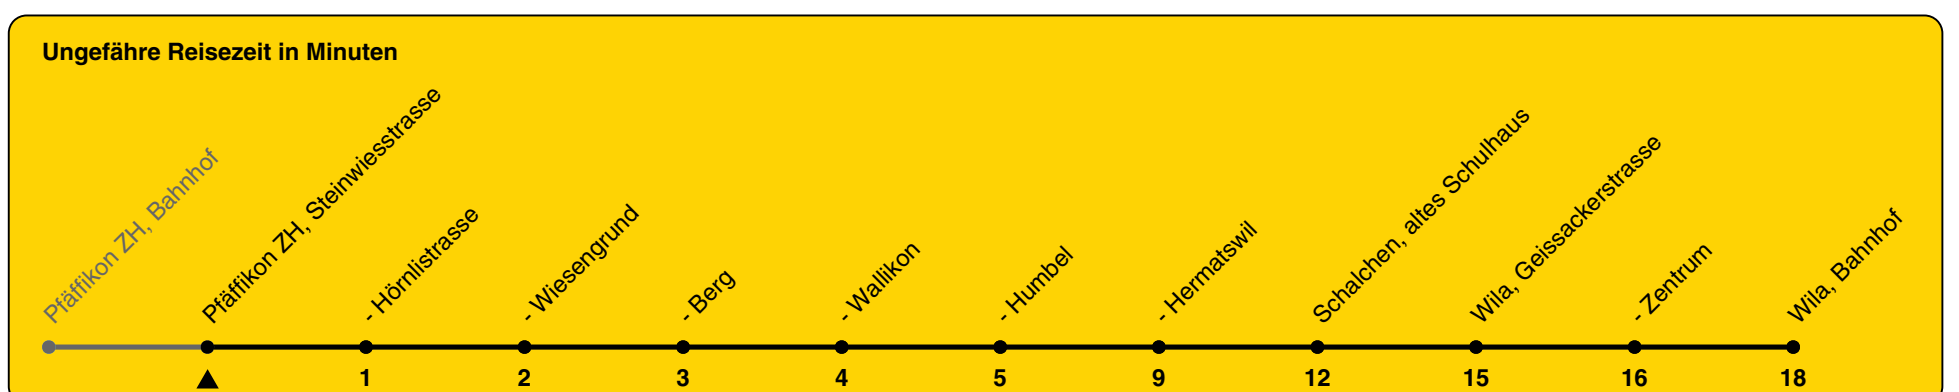

Steinwiesstrasse

Richtung Wila, Bahnhof

h	Montag - Freitag	Samstag	Sonn- und Feiertag
5	40		
6	40		
7	40	40	
8	40		
9	40	40	40
10	40		
11	40	40	40
12	10a 40		
13	40	40	40
14	40		
15	40	40	40
16	40		
17	40	40	40
18	40		
19	40	40	40
20	40		
21			
22			
23			
0			

a) bis Schalchen, altes Schulhaus

Als Feiertage gelten: 25./26. Dez., 1./2. Jan., Karfreitag, Ostermontag, 1. Mai, Auffahrt, Pfingstmontag, 1. Aug.

Gültig von 10.12.2023 bis 14.12.2024

GEMEINSAM VORWÄRTS.