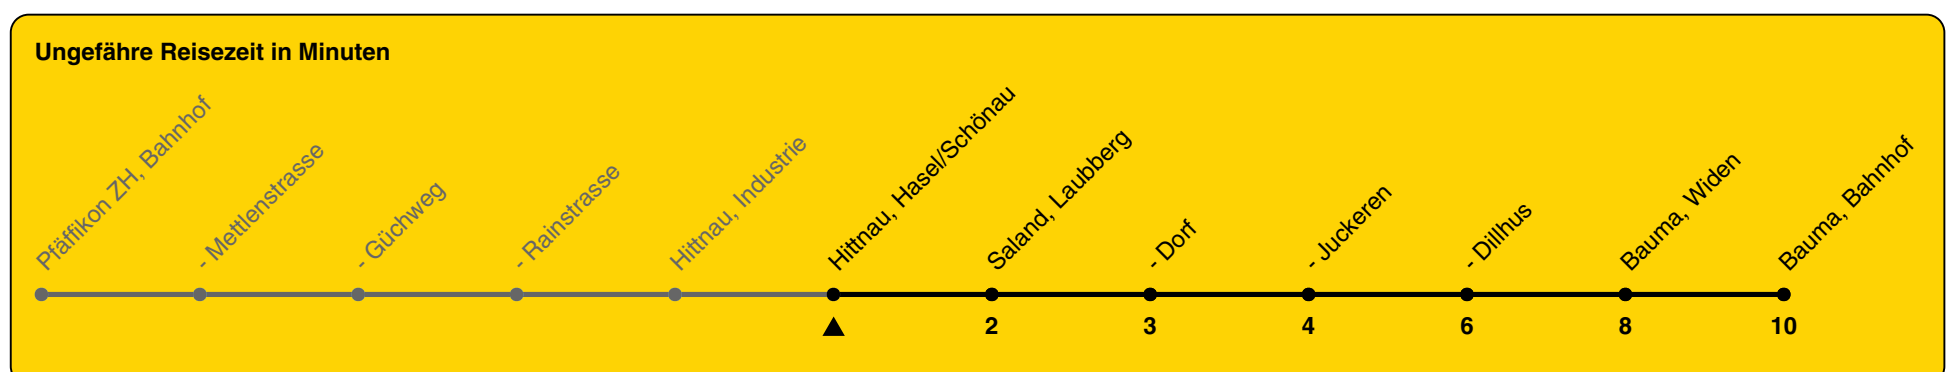

835

ZVV-Contact 0800 988 988 | zvv.ch

Zum Live-Fahrplan

Hasel/Schönau

Richtung Bauma, Bahnhof

| h | Montag - Freitag | Samstag | Sonn- und Feiertag |
|----|------------------|---------|--------------------|
| 5 | 26 46 | | |
| 6 | 26 46 | 46 | 46 |
| 7 | 07 46 | 46 | 46 |
| 8 | 46 | 46 | 46 |
| 9 | 46 | 46 | 46 |
| 10 | 46 | 46 | 46 |
| 11 | 46 | 46 | 46 |
| 12 | 46 | 46 | 46 |
| 13 | 46 | 46 | 46 |
| 14 | 46 | 46 | 46 |
| 15 | 46 | 46 | 46 |
| 16 | 26 46 | 46 | 46 |
| 17 | 07 46 | 46 | 46 |
| 18 | 07 46 | 46 | 46 |
| 19 | 07 46 | 46 | 46 |
| 20 | 46 | 46 | 46 |
| 21 | | | |
| 22 | | | |
| 23 | | | |
| 0 | | | |

Als Feiertage gelten: 25./26. Dez., 1./2. Jan., Karfreitag, Ostermontag, 1. Mai, Auffahrt, Pfingstmontag, 1. Aug.

Gültig von 10.12.2023 bis 14.12.2024

GEMEINSAM VORWÄRTS.

25.10.2023