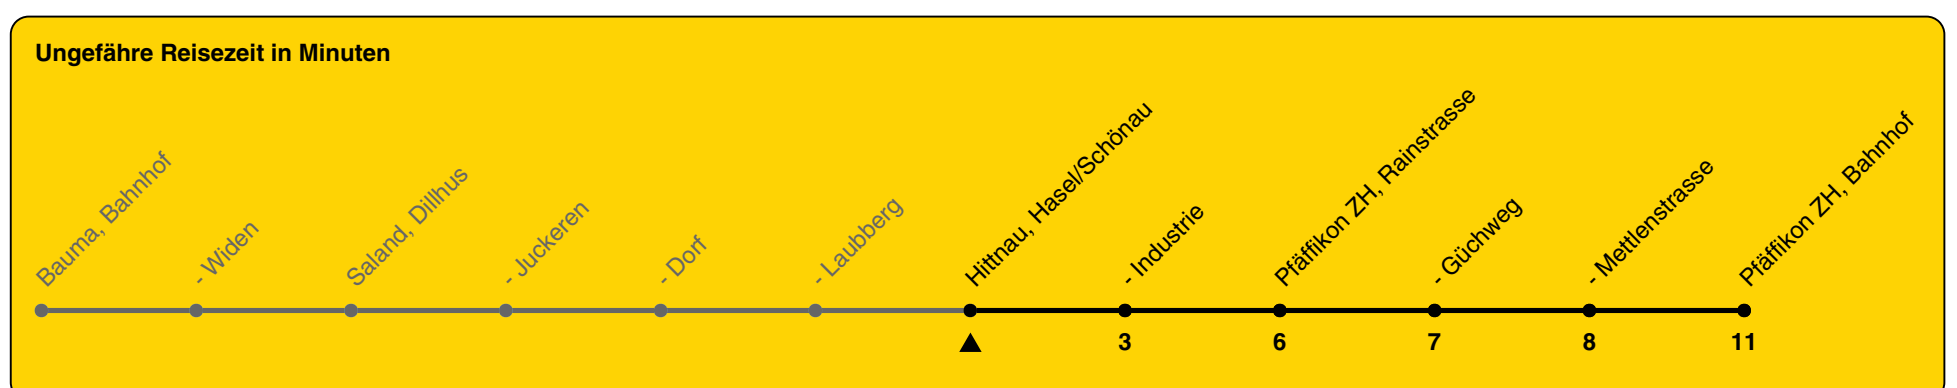

835

ZVV-Contact 0800 988 988 | zvv.ch

Zum Live-Fahrplan

Hasel/Schönau

Richtung Pfäffikon ZH, Bahnhof

h	Montag - Freitag	Samstag	Sonn- und Feiertag
5	49		
6	09 49		
7	09 49	09	09
8	09	09	09
9	09	09	09
10	09	09	09
11	09	09	09
12	09	09	09
13	09	09	09
14	09	09	09
15	09	09	09
16	09 49	09	09
17	09 49	09	09
18	09 49	09	09
19	09 29	09	09
20	09	09	09
21	09	09	09
22			
23			
0			

Als Feiertage gelten: 25./26. Dez., 1./2. Jan., Karfreitag, Ostermontag, 1. Mai, Auffahrt, Pfingstmontag, 1. Aug.

Gültig von 10.12.2023 bis 14.12.2024

GEMEINSAM VORWÄRTS.

25.10.2023