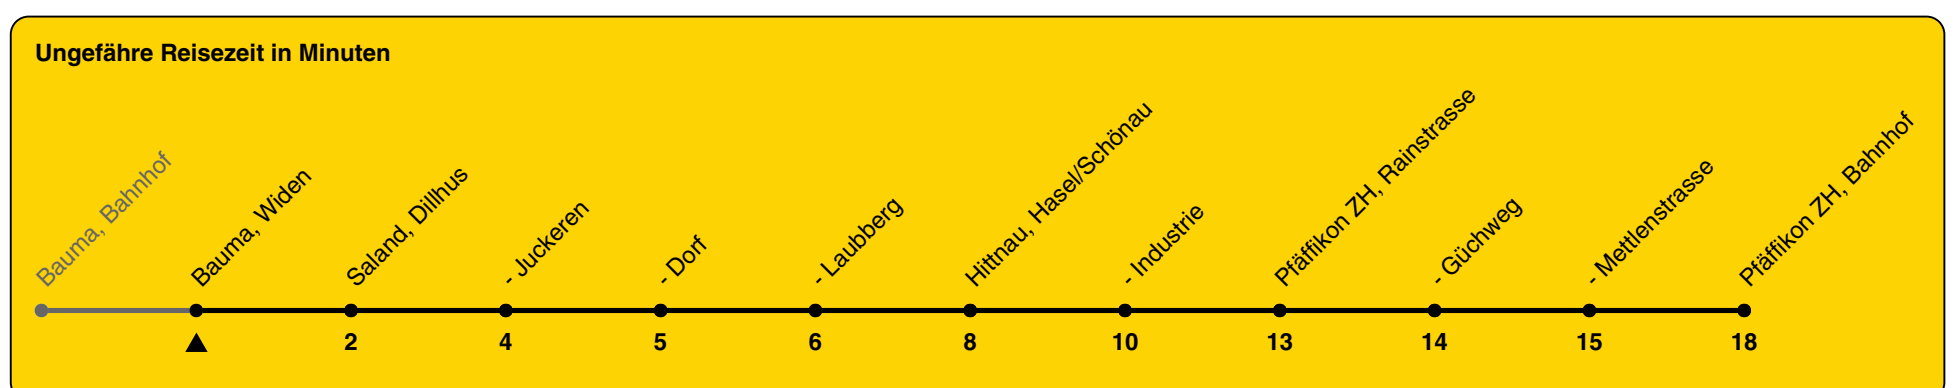

835

ZVV-Contact 0800 988 988 | zvv.ch

Zum Live-Fahrplan

Widen

Richtung Pfäffikon ZH, Bahnhof

h	Montag - Freitag	Samstag	Sonn- und Feiertag
5	42		
6	02 42		
7	02 42	02	02
8	02	02	02
9	02	02	02
10	02	02	02
11	02	02	02
12	02	02	02
13	02	02	02
14	02	02	02
15	02	02	02
16	02 42	02	02
17	02 42	02	02
18	02 42	02	02
19	02 22	02	02
20	02	02	02
21	02	02	02
22			
23			
0			

Als Feiertage gelten: 25./26. Dez., 1./2. Jan., Karfreitag, Ostermontag, 1. Mai, Auffahrt, Pfingstmontag, 1. Aug.

Gültig von 10.12.2023 bis 14.12.2024

GEMEINSAM VORWÄRTS.

25.10.2023