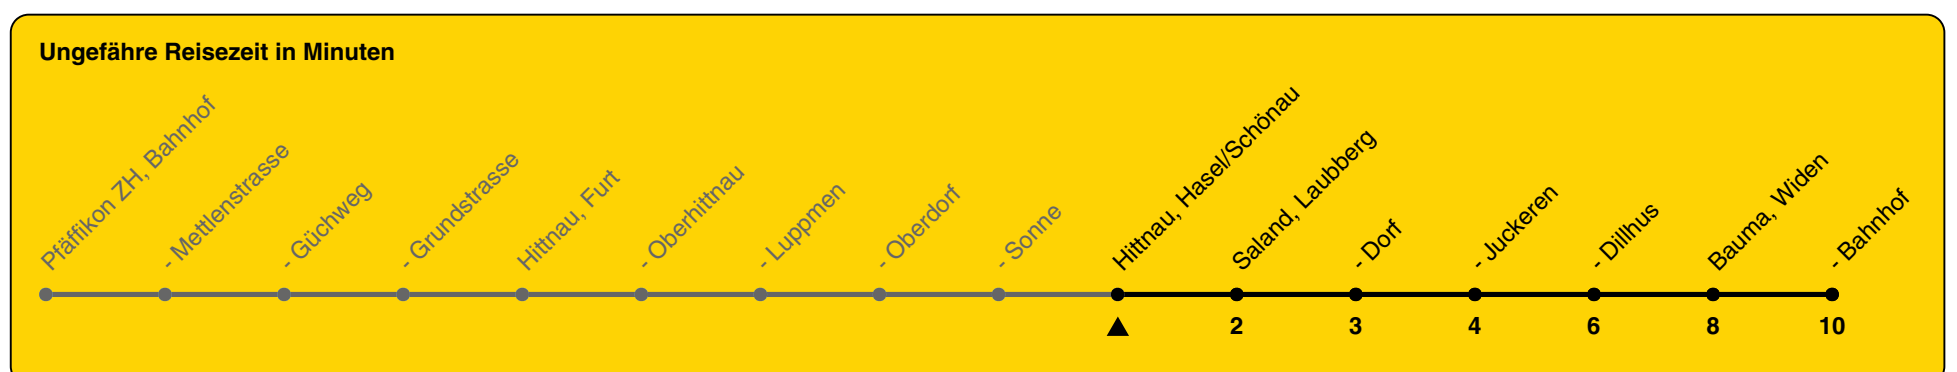

837

ZVV-Contact 0800 988 988 | zvv.ch

Zum
Live-
Fahrplan

Hasel/Schönau

Richtung **Bauma, Bahnhof**

h	Montag - Freitag	Samstag	Sonn- und Feiertag
5			
6			
7			
8			
9			
10			
11			
12			
13			
14			
15			
16			
17			
18			
19			
20			
21	21	21	21
22	21	21	21
23	21	21	21
0			

Als Feiertage gelten: 25./26. Dez., 1./2. Jan., Karfreitag, Ostermontag, 1. Mai, Auffahrt, Pfingstmontag, 1. Aug.

Gültig von 10.12.2023 bis 14.12.2024

GEMEINSAM VORWÄRTS.