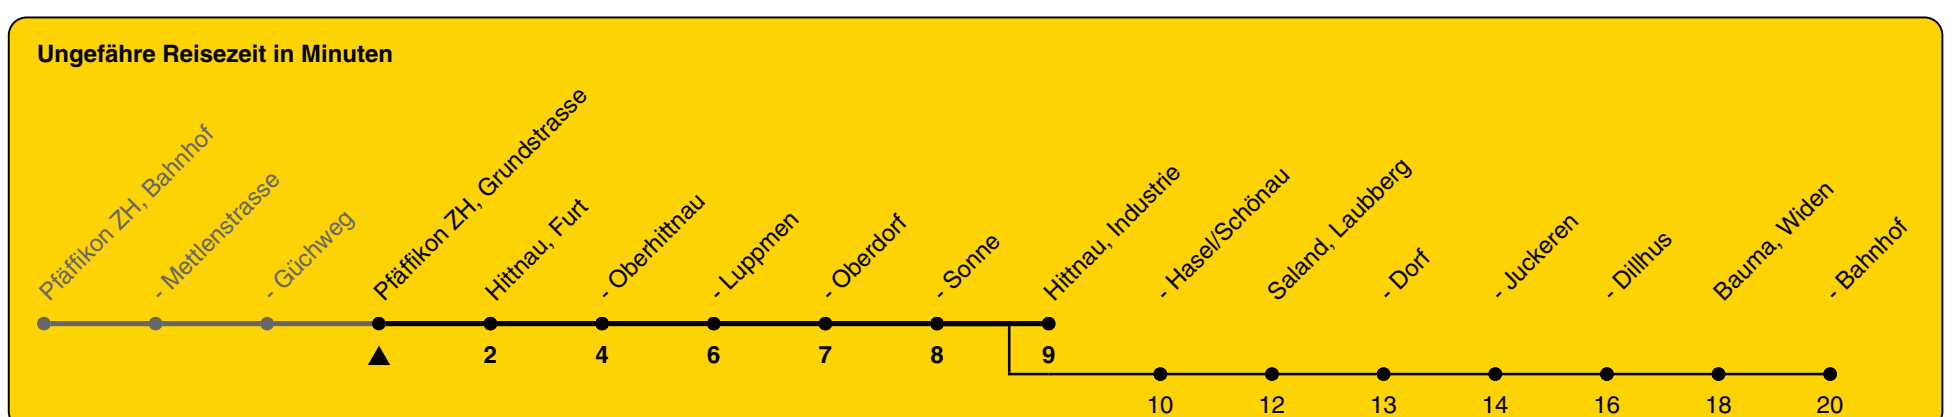

837

ZVV-Contact 0800 988 988 | zvv.ch

Zum Live-Fahrplan

Grundstrasse

Richtung Hittnau, Industrie

h	Montag - Freitag	Samstag	Sonn- und Feiertag
5			
6		11	
7		11	11
8	11	11	11
9	11	11	11
10	11	11	11
11	11	11	11
12	11	11	11
13	11	11	11
14	11	11	11
15	11	11	11
16	11 32	11	11
17	11 32	11	11
18	11 32	11	11
19	11 32	11	11
20	11	11	11
21	11b	11b	11b
22	11b	11b	11b
23	11b	11b	11b
0	11 44a	11 44	11

a) Freitag b) bis Bauma, Bahnhof

Als Feiertage gelten: 25./26. Dez., 1./2. Jan., Karfreitag, Ostermontag, 1. Mai, Auffahrt, Pfingstmontag, 1. Aug.

Gültig von 10.12.2023 bis 14.12.2024

GEMEINSAM VORWÄRTS.