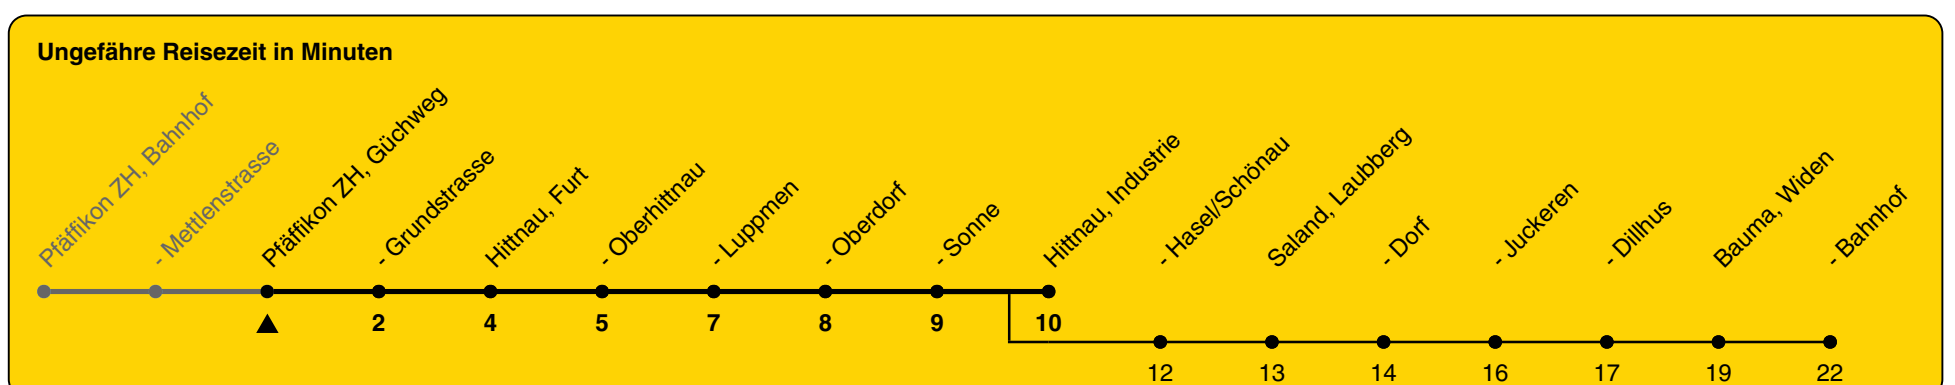

837

ZVV-Contact 0800 988 988 | zvv.ch

Zum Live-Fahrplan

Güchweg

Richtung Hittnau, Industrie

h	Montag - Freitag	Samstag	Sonn- und Feiertag
5			
6		10	
7		10	10
8	10	10	10
9	10	10	10
10	10	10	10
11	10	10	10
12	10	10	10
13	10	10	10
14	10	10	10
15	10	10	10
16	10 31	10	10
17	10 31	10	10
18	10 31	10	10
19	10 31	10	10
20	10	10	10
21	10b	10b	10b
22	10b	10b	10b
23	10b	10b	10b
0	10 43a	10 43	10

a) Freitag b) bis Bauma, Bahnhof

Als Feiertage gelten: 25./26. Dez., 1./2. Jan., Karfreitag, Ostermontag, 1. Mai, Auffahrt, Pfingstmontag, 1. Aug.

Gültig von 10.12.2023 bis 14.12.2024

GEMEINSAM VORWÄRTS.