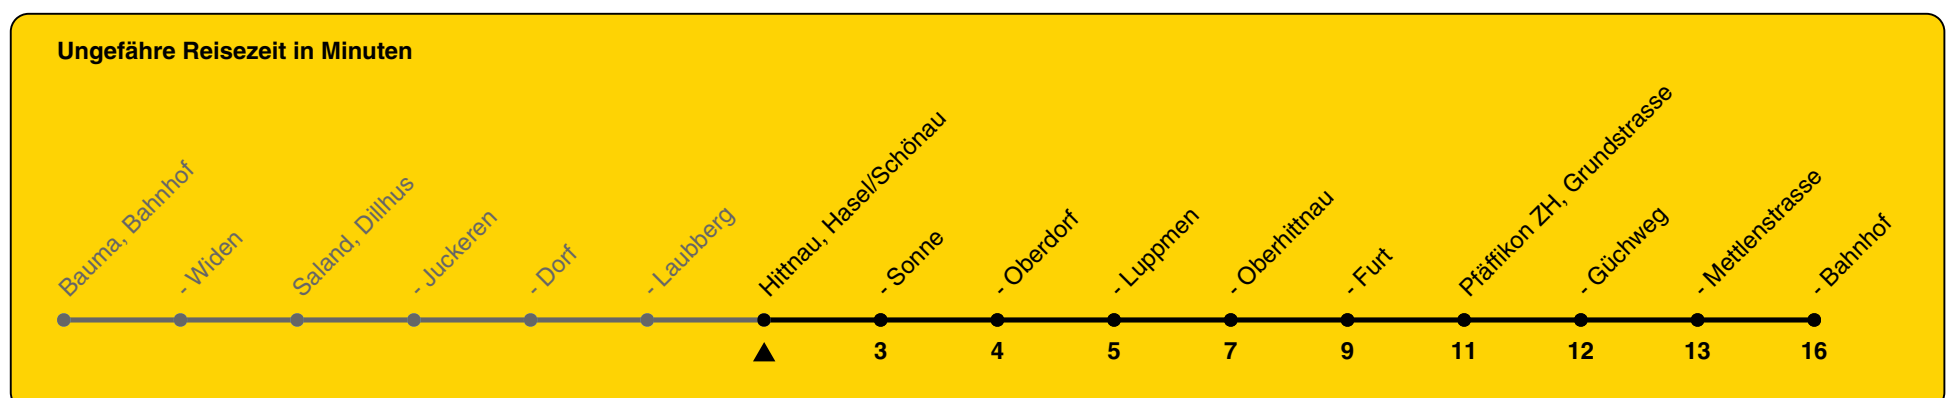

# 837

ZVV-Contact 0800 988 988 | zvv.ch

Zum Live-Fahrplan

Hasel/Schönau

## Richtung Pfäffikon ZH, Bahnhof

h	Montag - Freitag	Samstag	Sonn- und Feiertag
5			
6			
7			
8			
9			
10			
11			
12			
13			
14			
15			
16			
17			
18			
19			
20			
21	43	43	43
22	43	43	43
23	43	43	43
0			

Als Feiertage gelten: 25./26. Dez., 1./2. Jan., Karfreitag, Ostermontag, 1. Mai, Auffahrt, Pfingstmontag, 1. Aug.

Gültig von 10.12.2023 bis 14.12.2024

GEMEINSAM VORWÄRTS.