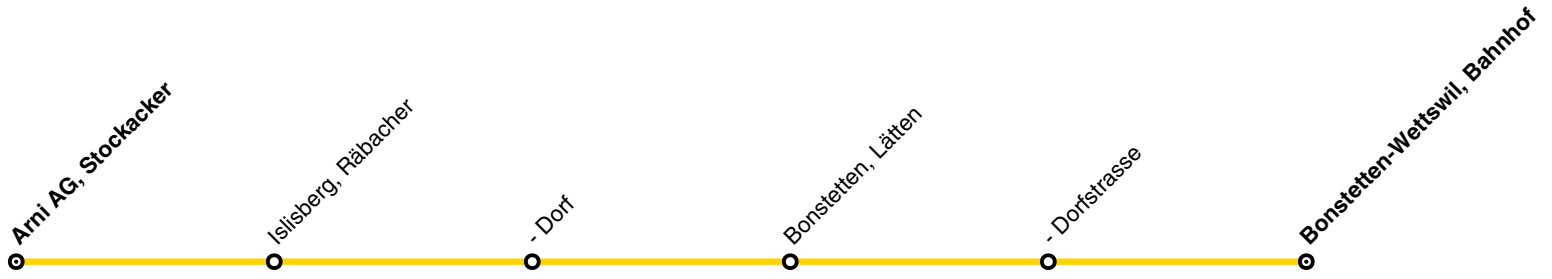

Fr=Freitag

Gültig 10.12.2023 - 14.12.2024

GEMEINSAM VORWÄRTS.

15.10.2023 15:47:12

205**Arni AG → Islisberg → Bonstetten-Wettswil****Montag - Freitag**

245 Muri AG, Bahnhof	ab		5.56	6.26	6.56	7.26	7.56	8.56	9.56	10.56	11.56		13.56	14.56
245 Arni AG, Stockacker	an		6.19	6.49	7.19	7.49	8.19	9.19	10.19	11.19	12.19		14.19	15.19
Arni AG, Stockacker		6.03	6.33	7.03	7.33	8.03	8.33	9.33	10.33	11.33	12.26		14.26	15.26
Islisberg, Rübacher		6.04	6.34	7.04	7.34	8.04	8.34	9.34	10.34	11.34	12.27		14.27	15.27
- Dorf		6.05	6.35	7.05	7.35	8.05	8.35	9.35	10.35	11.35	12.28	13.24	14.28	15.28
Bonstetten, Lätten		6.08	6.38	7.08	7.38	8.08	8.38	9.38	10.38	11.38	12.31	13.27	14.31	15.31
- Dorfstrasse		6.09	6.39	7.09	7.39	8.09	8.39	9.39	10.39	11.39	12.32	13.28	14.32	15.32
- Bahnhof		6.12	6.42	7.12	7.42	8.12	8.42	9.42	10.42	11.42	12.35	13.31	14.35	15.35
Bonstetten-Wettswil	ab	6.29	6.59	7.29	7.59	8.29	8.59	9.59	10.59	11.59	12.39	13.39	14.39	15.39
Affoltern am Albis	an	6.37	7.07	7.37	8.07	8.37	9.07	10.07	11.07	12.07	12.48	13.48	14.48	15.48
Zug	an	6.54	7.24	7.54	8.24	8.54	9.24	10.24	11.24	12.24				
S14 Bonstetten-Wettswil	ab	6.19	6.49	7.19	7.49	8.19	8.49	9.49	10.49	11.49	12.49	13.49	14.49	15.49
S14 Zürich HB	an	6.40	7.10	7.40	8.10	8.40	9.10	10.10	11.10	12.10	13.10	14.10	15.10	16.10