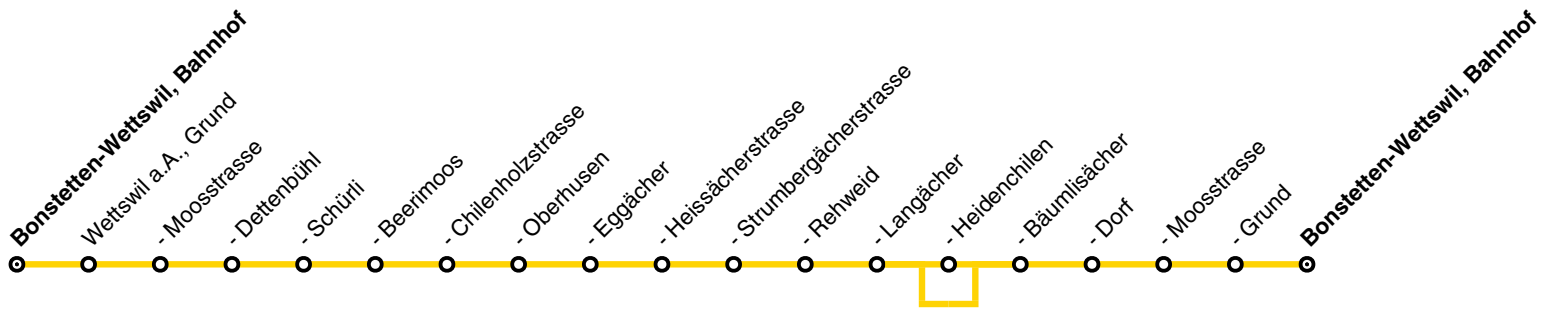

221

Ortsbus Wettswil (Rundkurs)

→ Montag - Freitag

S5	Zürich HB	ab	5.39		8.09	8.39		15.09	15.39		19.09	19.39		23.09	23.39
S5	Bonstetten-Wettswil	an	5.59		8.29	8.59		15.29	15.59		19.29	19.59		23.29	23.59
S5	Zug	ab	5.36		8.06	8.36		15.06	15.36		19.06	19.36		23.06	23.36
S5	Bonstetten-Wettswil	an	5.59		8.29	8.59		15.29	15.59		19.29	19.59		23.29	23.59
Bonstetten-Wettswil, Bahnhof			6.03	alle	8.33	9.03	alle	15.33	16.03	alle	19.33	20.03	alle	23.33	0.03
Wettswil a.A., Moosstrasse			6.05	30	8.35	9.05	30	15.35	16.05	30	19.35	20.05	30	23.35	0.05
- Dettenbühl			6.06	Min	8.36	9.06	Min	15.36	16.06	Min	19.36	20.06	Min	23.36	0.06
- Beerimoos			6.09		8.39	9.08		15.38	16.09		19.39	20.08		23.38	0.08
- Eggächer			6.13		8.43	9.13		15.43	16.13		19.43	20.13		23.43	0.13
- Rehweid			6.16		8.46	9.15		15.45	16.16		19.46	20.15		23.45	0.15
- Langächer			6.17		8.47	9.16		15.46	16.17		19.47	20.16		23.46	0.16
- Heidenchilen						9.16		15.46			20.16		23.46	0.16	
- Bäumlisächer			6.17		8.47	9.19		15.49	16.17		19.47	20.19		23.49	0.19
- Dorf			6.19		8.49	9.21		15.51	16.19		19.49	20.21		23.51	0.21
- Moosstrasse			6.20		8.50	9.22		15.52	16.20		19.50	20.22		23.52	0.22
- Grund			6.21		8.51	9.23		15.53	16.21		19.51	20.23		23.53	0.23
Bonstetten-Wettswil, Bahnhof			6.23		8.53	9.25		15.55	16.23		19.53	20.25		23.55	0.25
VERKEHRSHINWEIS															
S5	Bonstetten-Wettswil	ab	6.29		8.59	9.29		15.59	16.29		19.59	20.29		23.59	0.38
S5	Zürich HB	an	6.51		9.21	9.51		16.21	16.51		20.21	20.51		0.21	1.05
S5	Bonstetten-Wettswil	ab	6.29		8.59	9.29		15.59	16.29		19.59	20.29		23.59	0.29
S5	Zug	an	6.54		9.24	9.54		16.24	16.54		20.24	20.54		0.24	0.54