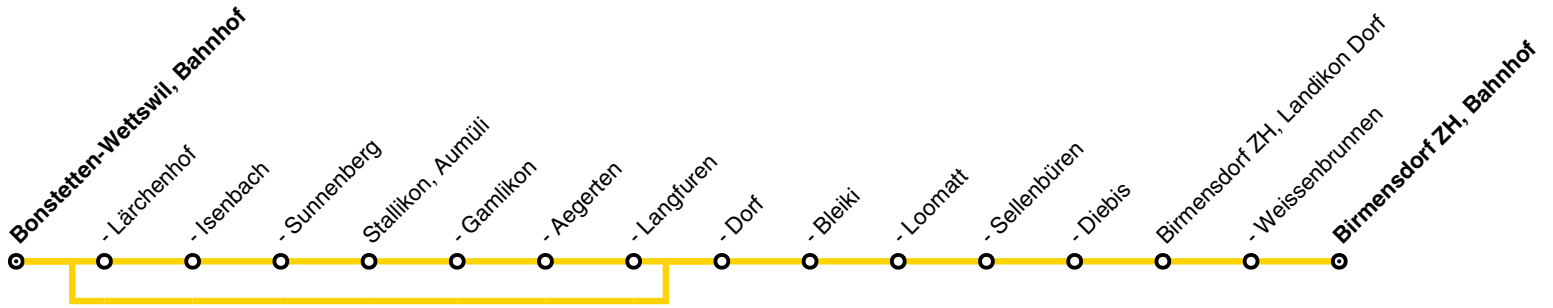

227

Bonstetten-Wettswil → Stallikon → Birmensdorf ZH

→ Montag - Freitag

Zürich HB	ab		6.09	7.09	8.19		15.19	16.09		20.09	21.09	22.09	23.09
Bonstetten-Wettswil	an		6.29	7.29	8.39		15.39	16.29		20.29	21.29	22.29	23.29
S5 Zug	ab		6.06	7.06	8.06		15.06	16.06		20.06	21.06	22.06	23.06
S5 Bonstetten-Wettswil	an		6.29	7.29	8.29		15.29	16.29		20.29	21.29	22.29	23.29
VERKEHRSHINWEIS											Fr	Fr	Fr
Bonstetten-Wettswil, Bahnhof			6.35	7.35	8.43	alle	15.43	16.35	alle	20.35	21.35	22.35	23.35
- Lärchenhof			6.36	7.36		60		16.36	60	20.36	21.36	22.36	23.36
- Isenbach			6.38	7.38		Min		16.38	Min	20.38	21.38	22.38	23.38
- Sunnenberg			6.39	7.39				16.39		20.39	21.39	22.39	23.39
Stallikon, Aumüli	5.42	6.42	7.42					16.42		20.42	21.42	22.42	23.42
- Gamlikon	5.43	6.43	7.43					16.43		20.43	21.43	22.43	23.43
- Aegerten	5.46	6.46	7.46					16.46		20.46	21.46	22.46	23.46
- Langfuren	5.46	6.46	7.46					16.46		20.46	21.46	22.46	23.46
- Dorf	5.47	6.47	7.47	8.47			15.47	16.47		20.47	21.47	22.47	23.47
- Bleiki	5.48	6.48	7.48	8.48			15.48	16.48		20.48	21.48	22.48	23.48
- Loomatt	5.50	6.50	7.50	8.50			15.50	16.50		20.50	21.50	22.50	23.50
- Sellenbüren	5.51	6.51	7.51	8.51			15.51	16.51		20.51	21.51	22.51	23.51
- Diebis	5.52	6.52	7.52	8.52			15.52	16.52		20.52	21.52	22.52	23.52
Birmensdorf ZH, Landikon Dorf	5.54	6.54	7.54	8.54			15.54	16.54		20.54	21.54	22.54	23.54
- Weissenbrunnen	5.56	6.56	7.56	8.56			15.56	16.56		20.56	21.56	22.56	23.56
- Bahnhof	5.58	6.58	7.58	8.58			15.58	16.58		20.58	21.58	22.58	23.58
S5 Birmensdorf ZH	ab	6.05	7.05	8.05	9.05		16.05	17.05		21.05	22.05	23.05	0.05
S5 Zürich HB	an	6.21	7.21	8.21	9.21		16.21	17.21		21.21	22.21	23.21	0.21