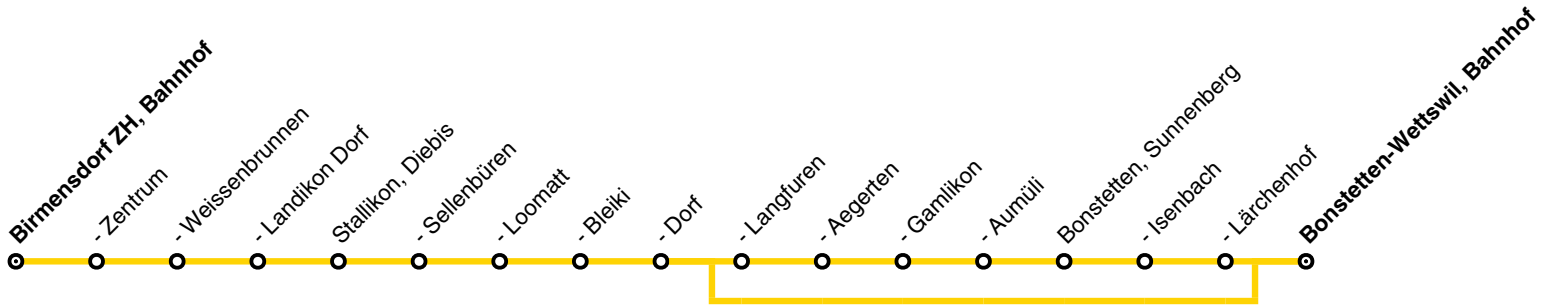

227

Birmensdorf ZH → Stallikon → Bonstetten-Wettswil

← Montag - Freitag

S5 Zürich HB	ab	5.39	6.39	7.39	8.39		15.39	16.39		20.39	21.39	22.39	23.39
S5 Birmensdorf ZH	an	5.55	6.55	7.55	8.55		15.55	16.55		20.55	21.55	22.55	23.55
VERKEHRSHINWEIS											Fr	Fr	Fr
Birmensdorf ZH, Bahnhof		5.59	6.59	7.59	8.59	alle	15.59	16.59	alle	20.59	21.59	22.59	23.59
- Zentrum		6.00	7.00	8.00	9.00	60	16.00	17.00	60	21.00	22.00	23.00	0.00
- Weissenbrunnen		6.02	7.02	8.02	9.02	Min	16.02	17.02	Min	21.02	22.02	23.02	0.02
- Landikon Dorf		6.04	7.04	8.04	9.04		16.04	17.04		21.04	22.04	23.04	0.04
Stallikon, Diebis		6.06	7.06	8.06	9.06		16.06	17.06		21.06	22.06	23.06	0.06
- Sellenbüren		6.07	7.07	8.07	9.07		16.07	17.07		21.07	22.07	23.07	0.07
- Loomatt		6.09	7.09	8.09	9.09		16.09	17.09		21.09	22.09	23.09	0.09
- Bleiki		6.09	7.09	8.09	9.09		16.09	17.09		21.09	22.09	23.09	0.09
- Dorf		6.10	7.10	8.10	9.10		16.10	17.10		21.10	22.10	23.10	0.10
- Langfuren		6.11	7.11	8.11				17.11		21.11	22.11	23.11	0.11
- Aegerten		6.12	7.12	8.12				17.12		21.12	22.12	23.12	0.12
- Gamlikon		6.14	7.14	8.14				17.14		21.14	22.14	23.14	0.14
- Aumüli		6.15	7.15	8.15				17.15		21.15	22.15	23.15	0.15
Bonstetten, Sunnenberg		6.18	7.18	8.18				17.18		21.18	22.18	23.18	0.18
- Isenbach		6.18	7.18	8.18				17.18		21.18	22.18	23.18	0.18
- Lärchenhof		6.20	7.20	8.20				17.20		21.20	22.20	23.20	0.20
- Bahnhof		6.23	7.23	8.23	9.16		16.16	17.23		21.23	22.23	23.23	0.23
S5 Bonstetten-Wettswil	ab	6.29	7.29	8.29	9.29		16.29	17.29		21.29	22.29	23.29	0.29
S5 Zug	an	6.54	7.54	8.54	9.54		16.54	17.54		21.54	22.54	23.54	0.54
Bonstetten-Wettswil	ab	6.29	7.29	8.29	9.19		16.19	17.29		21.29	22.29	23.29	0.38
Zürich HB	an	6.51	7.51	8.51	9.40		16.40	17.51		21.51	22.51	23.51	1.05

Fr = Freitag