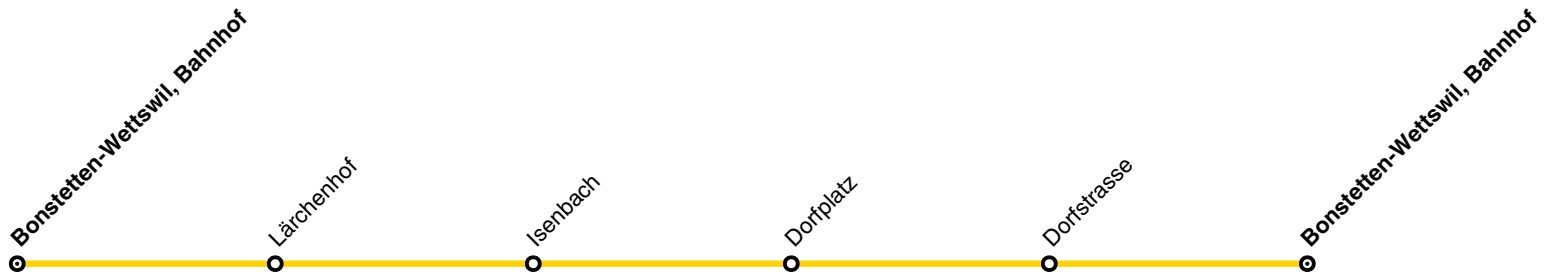

228

Ortsbus Bonstetten (Rundkurs)

→ Montag - Freitag

Zürich HB	ab		5.19	5.49		20.19	20.49	21.09		21.39		22.09		22.39
Bonstetten-Wettswil	an		5.39	6.09		20.39	21.09	21.29		21.59		22.29		22.59
S5 Zug	ab		5.06	5.36		20.06	20.36	21.06		21.36		22.06		22.36
S5 Bonstetten-Wettswil	an		5.29	5.59		20.29	20.59	21.29		21.59		22.29		22.59
Bonstetten-Wettswil, Bahnhof			5.46	6.16	alle	20.46	21.16	21.34		22.04		22.34		23.04
- Lärchenhof			5.47	6.17	30	20.47	21.17	21.35		22.05		22.35		23.05
- Isenbach			5.49	6.19	Min	20.49	21.19	21.37	21.49	22.07	22.19	22.37	22.49	23.07
- Dorfplatz		5.11	5.50	6.20		20.50	21.20	21.38	21.50	22.08	22.20	22.38	22.50	23.08
- Dorfstrasse		5.12	5.51	6.21		20.51	21.21		21.51		22.21		22.51	23.21
- Bahnhof		5.16	5.55	6.25		20.55	21.25		21.55		22.25		22.55	23.25
Bonstetten-Wettswil	ab	5.19	5.59	6.29		20.59	21.29		21.59		22.29		22.59	23.29
Zürich HB	an	5.40	6.21	6.51		21.21	21.51		22.21		22.51		23.21	23.51
S5 Bonstetten-Wettswil	ab		5.59	6.29		20.59	21.29		21.59		22.29		22.59	23.29
S5 Zug	an		6.24	6.54		21.24	21.54		22.24		22.54		23.24	23.54

Zürich HB	ab	23.09	0.09
Bonstetten-Wettswil	an	23.29	0.29
S5 Zug	ab	23.06	
S5 Bonstetten-Wettswil	an	23.29	
Bonstetten-Wettswil, Bahnhof		23.34	0.34
- Lärchenhof		23.35	0.35
- Isenbach		23.37	0.37
- Dorfplatz		23.38	0.38
- Dorfstrasse			0.39
- Bahnhof			0.43
S5 Bonstetten-Wettswil	ab		0.59
S5 Zug	an		1.24

228**Ortsbus Bonstetten (Rundkurs)**

→

Samstag

Zürich HB	ab	23.09	0.09
Bonstetten-Wettswil	an	23.29	0.29
S5 Zug	ab	23.06	
S5 Bonstetten-Wettswil	an	23.29	
Bonstetten-Wettswil, Bahnhof		23.34	0.34
- Lärchenhof		23.35	0.35
- Isenbach		23.37	0.37
- Dorfplatz		23.38	0.38
- Dorfstrasse			0.39
- Bahnhof			0.43
S5 Bonstetten-Wettswil	ab		0.59
S5 Zug	an		1.24