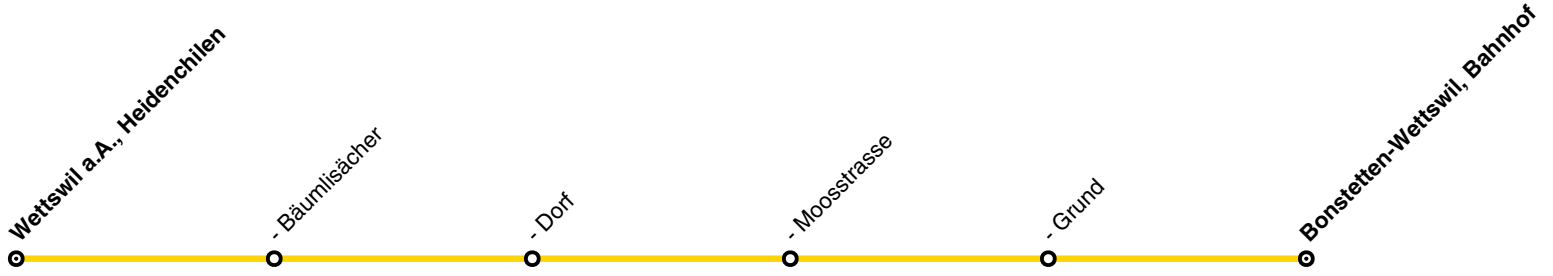

229

Wettswil, Heidenchilen → Bonstetten-Wettswil

Montag - Freitag

Wettswil a.A., Heidenchilen		5.39	6.09	alle	20.09	20.39	21.09
- Bäumlisächer		5.39	6.09	30	20.09	20.39	21.09
- Dorf		5.41	6.11	Min	20.11	20.41	21.11
- Moosstrasse		5.42	6.12		20.12	20.42	21.12
- Grund		5.43	6.13		20.13	20.43	21.13
Bonstetten-Wettswil, Bahnhof		5.45	6.15		20.15	20.45	21.15
S5 Bonstetten-Wettswil	ab	5.59	6.29		20.29	20.59	21.29
S5 Zug	an	6.24	6.54		20.54	21.24	21.54
Bonstetten-Wettswil	ab	5.49	6.19		20.19	20.49	21.29
Zürich HB	an	6.10	6.40		20.40	21.10	21.51

Samstag

Wettswil a.A., Heidenchilen		6.09	6.39	alle	20.09	20.39	21.09
- Bäumlisächer		6.09	6.39	30	20.09	20.39	21.09
- Dorf		6.11	6.41	Min	20.11	20.41	21.11
- Moosstrasse		6.12	6.42		20.12	20.42	21.12
- Grund		6.13	6.43		20.13	20.43	21.13
Bonstetten-Wettswil, Bahnhof		6.15	6.45		20.15	20.45	21.15
S5 Bonstetten-Wettswil	ab	6.29	6.59		20.29	20.59	21.29
S5 Zug	an	6.54	7.24		20.54	21.24	21.54
Bonstetten-Wettswil	ab	6.19	6.49		20.19	20.49	21.29
Zürich HB	an	6.40	7.10		20.40	21.10	21.51

Als Feiertage gelten: 25. und 26. Dezember, 1. und 2. Januar, Karfreitag, Ostermontag, 1. Mai, Auffahrt, Pfingstmontag, 1. August