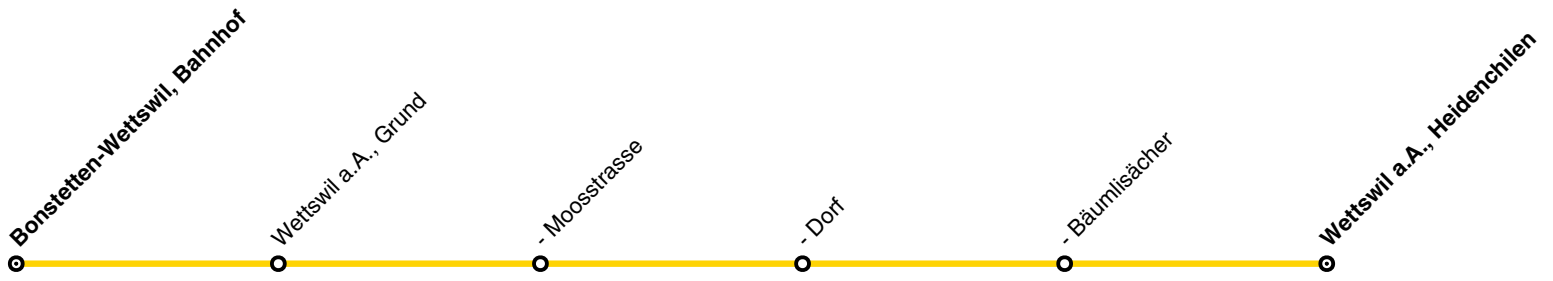

229**Bonstetten-Wettswil → Wettswil, Heidenchilen****→ Montag - Freitag**

Zürich HB	ab		5.39	6.09		20.09	20.39
Bonstetten-Wettswil	an		5.59	6.29		20.29	20.59
S5 Zug	ab	5.06	5.36	6.06		20.06	20.36
S5 Bonstetten-Wettswil	an	5.29	5.59	6.29		20.29	20.59
Bonstetten-Wettswil, Bahnhof		5.32	6.02	6.32	alle	20.32	21.02
Wettswil a.A., Grund		5.33	6.03	6.33	30	20.33	21.03
- Moosstrasse		5.34	6.04	6.34	Min	20.34	21.04
- Dorf		5.35	6.05	6.35		20.35	21.05
- Bäumlisächer		5.36	6.06	6.36		20.36	21.06
- Heidenchilen		5.37	6.07	6.37		20.37	21.07

Samstag

S5 Zürich HB	ab	5.39	6.09		20.09	20.39
S5 Bonstetten-Wettswil	an	5.59	6.29		20.29	20.59
S5 Zug	ab	5.36	6.06		20.06	20.36
S5 Bonstetten-Wettswil	an	5.59	6.29		20.29	20.59
Bonstetten-Wettswil, Bahnhof		6.02	6.32	alle	20.32	21.02
Wettswil a.A., Grund		6.03	6.33	30	20.33	21.03
- Moosstrasse		6.04	6.34	Min	20.34	21.04
- Dorf		6.05	6.35		20.35	21.05
- Bäumlisächer		6.06	6.36		20.36	21.06
- Heidenchilen		6.07	6.37		20.37	21.07