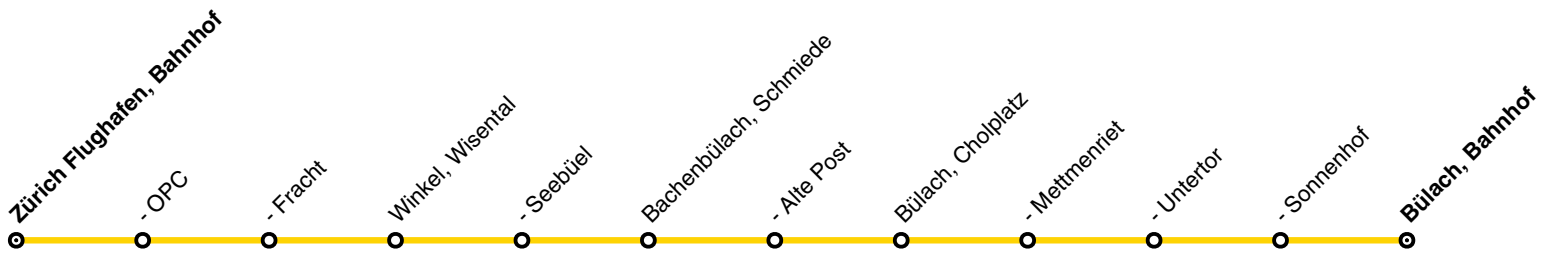

wiederholt sich bis

Sonn- und Feiertag

Zürich HB	ab		8.05		20.05	21.05	22.05	23.05
Bülach	an		8.22		20.22	21.22	22.22	23.22
Bülach, Bahnhof		4.25	8.30	alle	20.30	21.30	22.30	23.30
- Sonnenhof		4.26	8.31	60	20.31	21.31	22.31	23.31
- Untertor		4.28	8.33	Min	20.33	21.33	22.33	23.33
- Mettmenriet		4.29	8.34		20.34	21.34	22.34	23.34
- Cholplatz		4.30	8.35		20.35	21.35	22.35	23.35
Bachenbülach, Alte Post		4.32	8.37		20.37	21.37	22.37	23.37
- Schmiede		4.33	8.38		20.38	21.38	22.38	23.38
Winkel, Seebüel		4.35	8.40		20.40	21.40	22.40	23.39
- Wisental		4.37	8.42		20.42	21.42	22.42	
Zürich Flughafen, Fracht		4.42	8.47		20.47	21.47	22.47	
- OPC		4.43	8.48		20.48	21.48	22.48	
- Bahnhof		4.45	8.50		20.50	21.50	22.50	
Zürich Flughafen	ab	5.00	8.56		20.56	22.01	23.01	
Zürich HB	an	5.12	9.07		21.07	22.13	23.13	

Gültig 10.12.2023 - 14.12.2024

GEMEINSAM VORWÄRTS.

531

Flughafen → Bülach

Montag - Freitag

Zürich HB	ab	5.52	6.14	6.16		6.52		7.16	7.33	7.52	8.16		15.16
Zürich Flughafen	an	6.04	6.24	6.29		7.04		7.29	7.41	8.04	8.29		15.29
Zürich Flughafen, Bahnhof		6.10	6.32	6.40	6.46	7.10	7.16	7.40	7.46	8.10	8.40	usw.	15.40
- Fracht		6.11	6.33	6.41	6.47	7.11	7.17	7.41	7.47	8.11	8.41	bis	15.41
Winkel, Wisental		6.17	6.39	6.47	6.53	7.17	7.23	7.47	7.53	8.17	8.47		15.47
- Seebüel		6.19	6.41	6.49	6.55	7.19	7.25	7.49	7.55	8.19	8.49		15.49
Bachenbülach, Schmiede		6.21	6.43	6.51	6.57	7.21	7.27	7.51	7.57	8.21	8.51		15.51
- Alte Post		6.22	6.44	6.52	6.58	7.22	7.28	7.52	7.58	8.22	8.52		15.52
Bülach, Cholplatz		6.24	6.46	6.54	7.00	7.24	7.30	7.54	8.00	8.24	8.54		15.54
- Mettmenriet		6.25	6.47	6.55	7.01	7.25	7.31	7.55	8.01	8.25	8.55		15.55
- Untertor		6.26	6.48	6.56	7.02	7.26	7.32	7.56	8.02	8.26	8.56		15.56
- Sonnenhof		6.28	6.50	6.58	7.04	7.28	7.34	7.58	8.04	8.28	8.58		15.58
- Bahnhof		6.30	6.52	7.00	7.06	7.30	7.36	8.00	8.06	8.30	9.00		16.00
Bülach	ab	6.37	6.58			7.37				8.37			
Zürich HB	an	6.55	7.23			7.55				8.55			