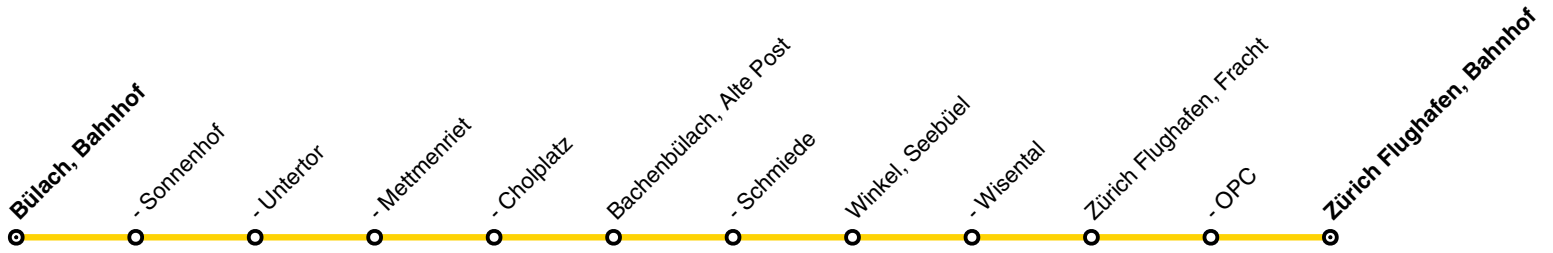

531

Bülach → Flughafen

→ **Montag - Freitag**

Zürich HB	ab							6.05	6.07			6.37	7.05	7.07		7.37
Bülach	an							6.22	6.32			7.02	7.22	7.32		8.02
Bülach, Bahnhof		4.25	5.30	6.00	6.10	6.20	6.30	6.50	7.00	7.04	7.20	7.30	7.50	8.00	8.20	
- Sonnenhof		4.26	5.31	6.01	6.11	6.21	6.31	6.51	7.01	7.05	7.21	7.31	7.51	8.01	8.21	
- Untertor		4.28	5.33	6.03	6.13	6.23	6.33	6.53	7.03	7.07	7.23	7.33	7.53	8.03	8.23	
- Mettmenriet		4.29	5.34	6.04	6.14	6.24	6.34	6.54	7.04	7.08	7.24	7.34	7.54	8.04	8.24	
- Cholplatz		4.30	5.35	6.05	6.15	6.25	6.35	6.55	7.05	7.09	7.25	7.35	7.55	8.05	8.25	
Bachenbülach, Alte Post		4.32	5.37	6.07	6.17	6.27	6.37	6.57	7.07	7.11	7.27	7.37	7.57	8.07	8.27	
- Schmiede		4.33	5.38	6.08	6.18	6.28	6.38	6.58	7.08	7.12	7.28	7.38	7.58	8.08	8.28	
Winkel, Seebüel		4.35	5.40	6.10	6.20	6.30	6.40	7.00	7.10	7.14	7.30	7.40	8.00	8.10	8.29	
- Wisental		4.37	5.42	6.12	6.22	6.32	6.42	7.02	7.12	7.16	7.32	7.42	8.02	8.12		
Zürich Flughafen, Fracht		4.42	5.47	6.17	6.27	6.37	6.47	7.07	7.17	7.21	7.37	7.47	8.07	8.17		
- OPC		4.43	5.48	6.18	6.28	6.38	6.48	7.08	7.18	7.22	7.38	7.48	8.08	8.18		
- Bahnhof		4.45	5.50	6.20	6.30	6.40	6.50	7.10	7.20	7.24	7.40	7.50	8.10	8.20		
Zürich Flughafen	ab	5.00	5.56	6.31	6.36	6.45	6.56	7.15		7.31	7.45	7.56	8.15	8.31		
Zürich HB	an	5.12	6.07	6.43	6.46	6.55	7.07	7.25		7.43	7.55	8.07	8.25	8.43		