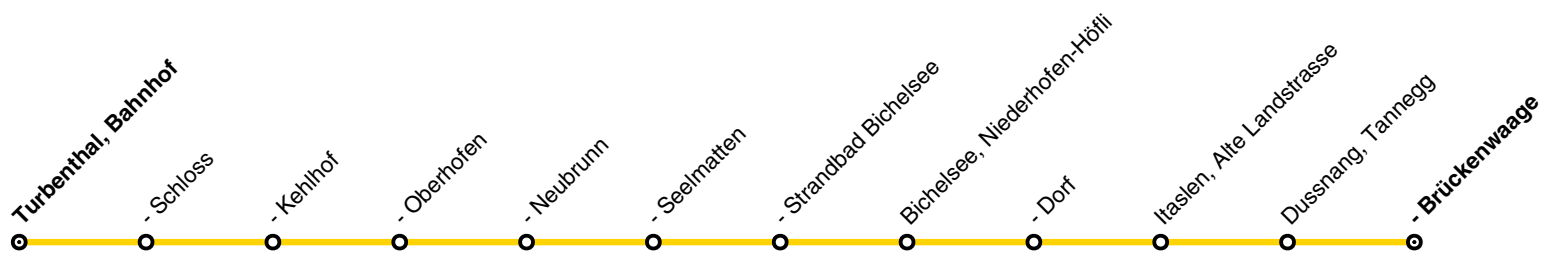

**806**

Turbenthal → Bichelsee → Dussnang

→ Montag - Freitag

Winterthur	ab		5.53	6.13	6.53	7.13	7.53	9.13	9.43	11.13	11.43	13.13	13.43	15.13	15.53
Turbenthal	an		6.17	6.36	7.17	7.36	8.17	9.36	10.06	11.36	12.06	13.36	14.06	15.36	16.17
Turbenthal, Bahnhof			6.19	6.39	7.19	7.39	8.19	9.39	10.19	11.39	12.19	13.39	14.19	15.39	16.19
- Schloss			6.20	6.40	7.20	7.40	8.20	9.40	10.20	11.40	12.20	13.40	14.20	15.40	16.20
- Kehlhof			6.21	6.41	7.21	7.41	8.21	9.41	10.21	11.41	12.21	13.41	14.21	15.41	16.21
- Oberhofen			6.23	6.43	7.23	7.43	8.23	9.43	10.23	11.43	12.23	13.43	14.23	15.43	16.23
- Neubrunn			6.25	6.45	7.25	7.45	8.25	9.45	10.25	11.45	12.25	13.45	14.25	15.45	16.25
- Seelmatten				6.48	7.28	7.48		9.48		11.48		13.48		15.48	
- Strandbad Bichelsee				6.49		7.49		9.49		11.49		13.49		15.49	
Bichelsee, Niederhofen-Höfli				6.49		7.49		9.49		11.49		13.49		15.49	
- Dorf		5.51		6.51		7.51		9.51		11.51		13.51		15.51	
Itaslen, Alte Landstrasse		5.54		6.54		7.54		9.54		11.54		13.54		15.54	
Dussnang, Tannegg		5.55		6.55		7.55		9.55		11.55		13.55		15.55	
- Brückenwaage		5.57		6.57		7.57		9.57		11.57		13.57		15.57	

Dussnang, Brückenwaage				18.00				20.00							
- Tannegg				18.00				20.00							
Itaslen, Alte Landstrasse				18.02				20.02							
Bichelsee, Dorf				18.05				20.05							
- Niederhofen-Höfli				18.07				20.07							
Turbenthal, Strandbad Bichelsee				18.07				20.07							
- Seelmatten				18.09				20.09							
- Neubrunn		17.31	18.11	18.31	19.31	20.11									
- Oberhofen		17.33	18.13	18.33	19.33	20.13									
- Kehlhof		17.35	18.15	18.35	19.35	20.15									
- Schloss		17.36	18.16	18.36	19.36	20.16									
- Bahnhof		17.38	18.18	18.38	19.38	20.18									
<i>Turbenthal</i>	<i>ab</i>	<i>17.41</i>	<i>18.23</i>	<i>18.41</i>	<i>19.41</i>	<i>20.23</i>									
<i>Winterthur</i>	<i>an</i>	<i>18.07</i>	<i>18.47</i>	<i>19.07</i>	<i>20.07</i>	<i>20.47</i>									