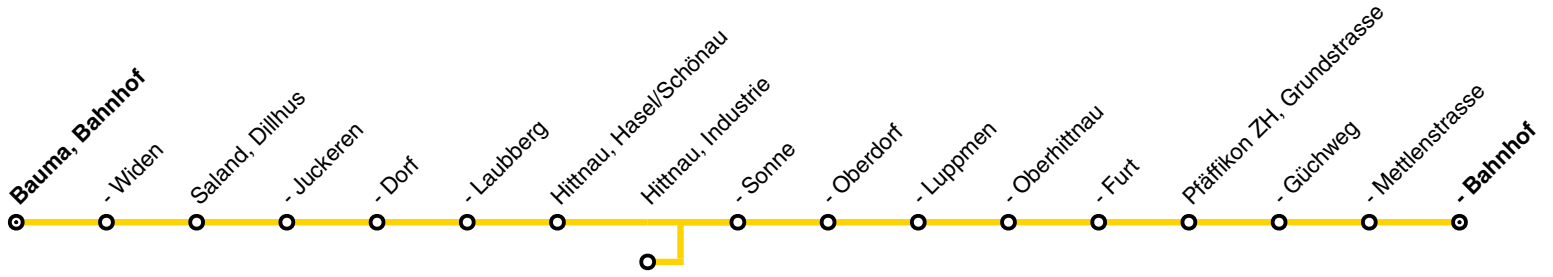

RK= Führt ab Hittnau, Industrie weiter als Linie 835 nach Pfäffikon ZH, Bahnhof

837

(Bauma →) Hittnau → Oberhittnau → Pfäffikon ZH

← **Montag - Freitag**

Bauma, Bahnhof												21.35	22.35	23.35
- Widen												21.36	22.36	23.36
Saland, Dillhus												21.38	22.38	23.38
- Juckeren												21.39	22.39	23.39
- Dorf												21.41	22.41	23.41
- Laubberg												21.42	22.42	23.42
Hittnau, Hasel/Schönau												21.43	22.43	23.43
- Industrie	5.06	5.36	6.16	6.36	7.16	7.36	alle	15.36	20.36					
- Sonne	5.06	5.36	6.16	6.36	7.16	7.36	60	15.36	20.36	21.45	22.45	23.45		
- Oberdorf	5.08	5.38	6.18	6.38	7.18	7.38	Min	15.38	20.38	21.47	22.47	23.47		
- Luppmen	5.09	5.39	6.19	6.39	7.19	7.39		15.39	20.39	21.48	22.48	23.48		
- Oberhittnau	5.11	5.41	6.21	6.41	7.21	7.41		15.41	20.41	21.50	22.50	23.50		
- Furt	5.13	5.43	6.23	6.43	7.23	7.43		15.43	20.43	21.52	22.52	23.52		
Pfäffikon ZH, Grundstrasse	5.14	5.44	6.24	6.44	7.24	7.44		15.44	20.44	21.53	22.53	23.53		
- Güchweg	5.16	5.46	6.26	6.46	7.26	7.46		15.46	20.46	21.55	22.55	23.55		
- Mettlenstrasse	5.17	5.47	6.27	6.47	7.27	7.47		15.47	20.47	21.56	22.56	23.56		
- Bahnhof	5.20	5.50	6.30	6.50	7.30	7.50		15.50	20.50	21.59	22.59	23.59		
Pfäffikon ZH	ab	5.23	5.55	6.34	6.55	7.34	7.55	15.55	20.55	22.04	23.04	0.04		
Zürich HB	an	5.53	6.25		7.25		8.25	16.25	21.25					
Wetzikon ZH	an			6.41		7.41				22.11	23.11	0.11		