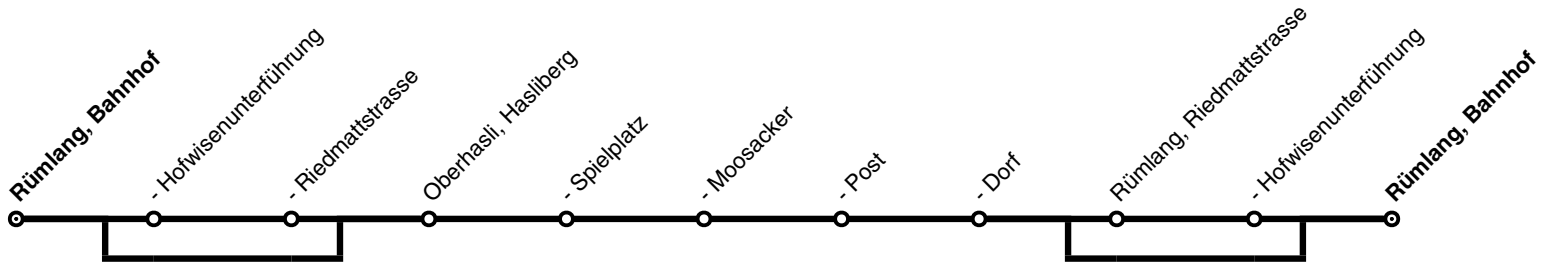

797

Rümlang, Bhf. → Oberhasli → Rümlang, Bhf.

		Montag - Freitag							Samstag										
S9 von Zürich HB	an							15.51	16.21					20.21	20.51				
S15 von Zürich HB	an		6.06		15.06	15.36							6.06	6.36				15.36	
Rümlang, Bahnhof	ab	5.40	6.10	alle	15.10	15.40	15.55	16.25	alle	20.25	20.55	6.10	6.40	alle	15.40				
- Hofwisenunterführung		5.42	6.12	30	15.12	15.42	15.57	16.27	30	20.27	20.57	6.12	6.42	30	15.42				
- Riedmattstrasse		5.44	6.14	Min	15.14	15.44	15.59	16.29	Min	20.29	20.59	6.14	6.44	Min	15.44				
Oberhasli, Hasliberg		5.48	6.18		15.18	15.48	16.03	16.33		20.33	21.03	6.18	6.48		15.48				
- Spielplatz		5.49	6.19		15.19	15.49	16.04	16.34		20.34	21.04	6.19	6.49		15.49				
- Moosacker		5.51	6.21		15.21	15.51	16.06	16.36		20.36	21.06	6.21	6.51		15.51				
- Post		5.52	6.22		15.22	15.52	16.07	16.37		20.37	21.07	6.22	6.52		15.52				
- Dorf		5.53	6.23		15.23	15.53	16.08	16.38		20.38	21.08	6.23	6.53		15.53				
Rümlang, Riedmattstrasse		5.57	6.27		15.27	15.57	16.12	16.42		20.42	21.12	6.27	6.57		15.57				
- Hofwisenunterführung		5.59	6.29		15.29	15.59	16.14	16.44		20.44	21.14	6.29	6.59		15.59				
- Bahnhof	an	6.01	6.31		15.31	16.01	16.16	16.46		20.46	21.16	6.31	7.01		16.01				
S9 nach Zürich HB	ab	6.08	6.38		15.38	16.08						6.38	7.08		16.08				
S15 nach Zürich HB	ab						16.23	16.53		20.53	21.23								