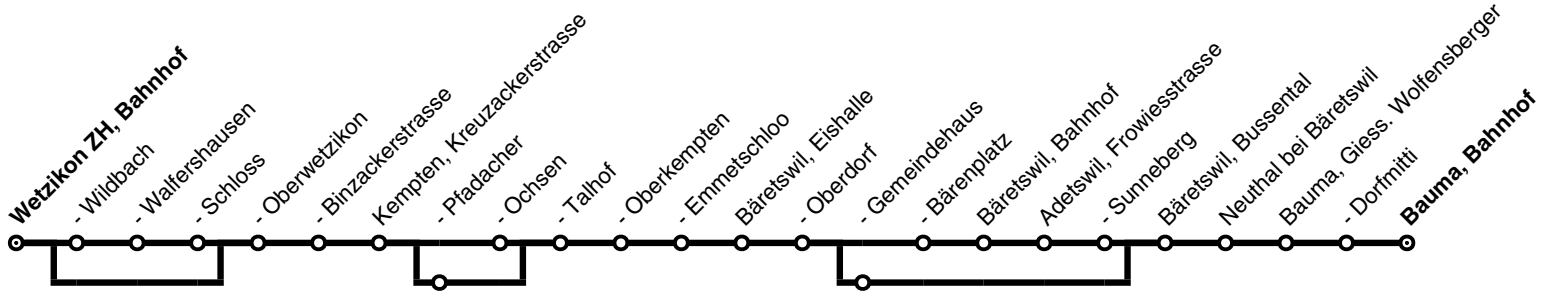

**850/851**

Wetzikon → Oberwetzikon → Kempten → Bäretswil → Bauma

→ **Montag - Freitag**

LINIE		850	851	850	851	850	851	851	850	851	851	850	851	
von Rapperswil SG	an	5.44	5.59	6.14	6.29			6.44	6.59			7.14	7.29	7.44
von Zürich HB	an	5.45		6.15	6.30			6.45	7.00			7.15	7.30	7.45
Wetzikon ZH, Bahnhof		5.50	6.05	6.20	6.35	6.50	6.50	7.05	7.20	7.20	7.35	7.50	7.50	
- Oberwetzikon		5.53	6.08	6.23	6.38	6.53	6.53	7.08	7.23	7.23	7.38	7.53	7.53	
Kempten, Ochsen		5.57	6.12	6.27	6.42	6.57	6.57	7.12	7.27	7.27	7.42	7.57	7.57	
- Talhof		5.58	6.13	6.28	6.43	6.58	6.58	7.13	7.28	7.28	7.43	7.58	7.58	
Bäretswil, Gemeindehaus		6.05		6.35		7.05			7.35			8.05		
- Bahnhof			6.21		6.51		7.06	7.21		7.36	7.51		8.06	
Adetswil, Sunneberg			6.23		6.53		7.08	7.23		7.38	7.53		8.08	
Neuthal bei Bäretswil		6.08		6.38		7.08			7.38			8.08		
Bauma, Bahnhof		6.13		6.43		7.13			7.43			8.13		

LINIE		851	850	851	850		850	851	850	851	850	851	850	851
von Rapperswil SG	an	7.59	8.14	8.29	8.44		14.44	14.59	15.14	15.29		15.44	15.59	16.14
von Zürich HB	an	8.00	8.15	8.30	8.45		14.45	15.00	15.15	15.30		15.45	16.00	16.15
Wetzikon ZH, Bahnhof		8.05	8.20	8.35	8.50	usw.	14.50	15.05	15.20	15.35	15.50	15.50	16.05	16.20
- Oberwetzikon		8.08	8.23	8.38	8.53	bis	14.53	15.08	15.23	15.38	15.53	15.53	16.08	16.23
Kempten, Ochsen		8.12	8.27	8.42	8.57		14.57	15.12	15.27	15.42	15.57	15.57	16.12	16.27
- Talhof		8.13	8.28	8.43	8.58		14.58	15.13	15.28	15.43	15.58	15.58	16.13	16.28
Bäretswil, Gemeindehaus			8.35		9.05		15.05		15.35		16.05		16.35	
- Bahnhof		8.21		8.51				15.21		15.51		16.06	16.21	16.36
Adetswil, Sunneberg		8.23		8.53				15.23		15.53		16.08	16.23	16.38
Neuthal bei Bäretswil			8.38		9.08		15.08		15.38		16.08		16.38	
Bauma, Bahnhof			8.43		9.13		15.13		15.43		16.13		16.43	