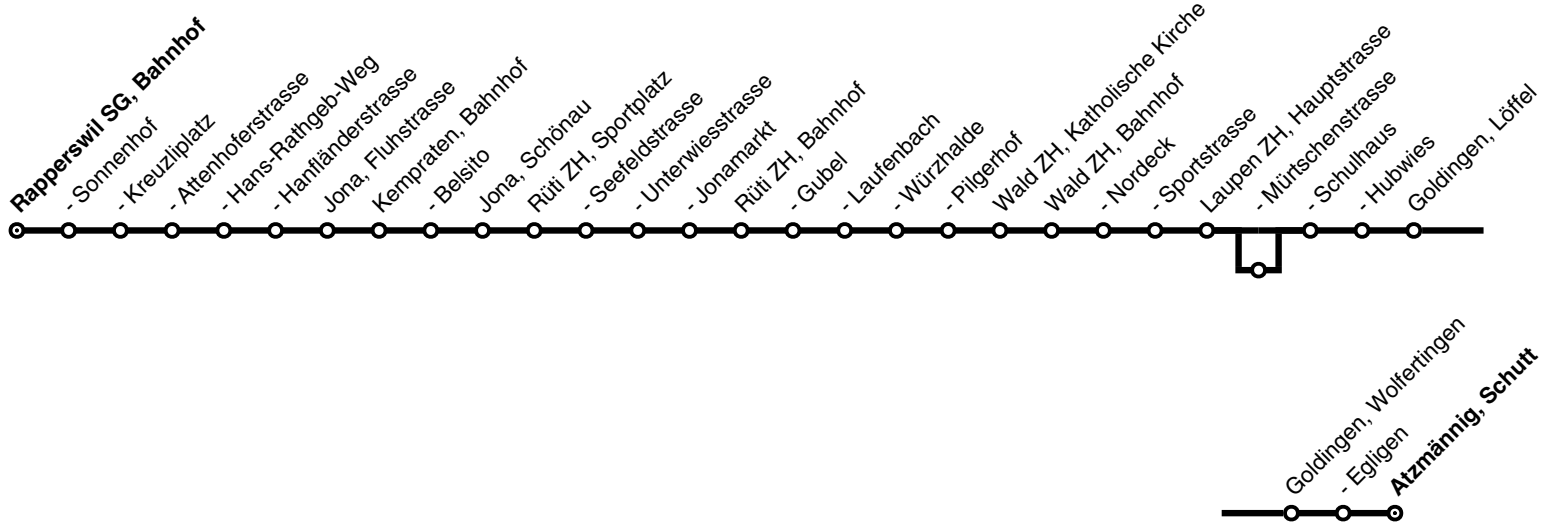

**885**

Rapperswil → Rüti → Wald → Laupen → Atzmännig

→ Montag - Freitag

Rapperswil SG, Bahnhof															
Kempraten, Bahnhof															
von Zürich HB	an					5.40		6.07		6.37		7.07		7.37	
Rüti ZH, Bahnhof		5.00	5.15	5.30	5.45	6.00	6.15	6.30	6.45	7.00	7.15	7.30	7.45	8.00	8.15
nach Zürich HB	ab					6.06		6.36		7.06		7.36		8.06	
von Rüti ZH	an						6.19				7.19			8.19	
Wald ZH, Bahnhof		5.12	5.27	5.42	5.56	6.12	6.27	6.42	6.56	7.12	7.27	7.42	7.56	8.12	8.27
Laupen ZH, Mürtschenstrasse		5.15	5.30			6.15	6.30			7.15	7.30			8.15	8.30
- Schulhaus		5.16	5.31	5.46		6.16	6.31	6.46		7.16	7.31	7.46		8.16	8.31
Goldingen, Egligen				5.49				6.49				7.49			
VERKEHRSHINWEIS		<b>AZ</b>			<b>AZ</b>			<b>AZ</b>		<b>AT</b>		<b>AT</b>		<b>AT</b>	
Rapperswil SG, Bahnhof		8.07		8.40	9.10	usw.	11.10	11.40	12.10	usw.	14.10	14.40		15.10	
Kempraten, Bahnhof		8.15		8.47	9.17	bis	11.17	11.47	12.17	bis	14.17	14.47		15.17	
von Zürich HB	an	8.23	8.38	8.53	9.23		11.23	11.53	12.23		14.23	14.53	15.08	15.23	15.38
Rüti ZH, Bahnhof		8.30	8.45	9.00	9.30		11.30	12.00	12.30		14.30	15.00	15.15	15.30	15.45
nach Zürich HB	ab	8.36		9.06	9.36		11.36	12.06	12.36		14.36	15.06		15.36	
von Rüti ZH	an			9.19				12.19					15.19		
Wald ZH, Bahnhof		8.42	8.56	9.21	9.42		11.42	12.21	12.42		14.42	15.12	15.27	15.42	15.56
Laupen ZH, Mürtschenstrasse				9.24				12.24				15.15	15.30		
- Schulhaus		8.46		9.25	9.46		11.46	12.25	12.46		14.46	15.16	15.31	15.46	
Goldingen, Egligen		8.49			9.49		11.49		12.49		14.49			15.49	
Atzmännig, Schutt		8.58			9.58		11.58		12.58		14.58			15.58	