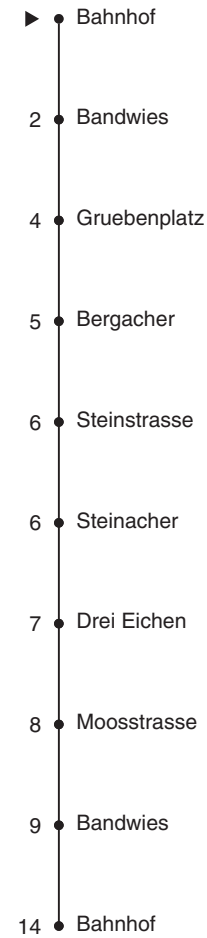

884

 Partner im ZVV
ZVV-Contact
 0848 988 988
 @zvv_contact
Echtzeitinfo:
ZVV-App für
iPhone/Android

Ungefähre Reisezeit in Minuten

Bahnhof

Richtung Bahnhof Rundkurs via Bergacher

Gültig ab 09.12.2018

Als Sonntage gelten auch: 25. und 26. Dezember, 1. und 2. Januar, Karfreitag, Ostermontag, 1. Mai, Auffahrt, Pfingstmontag, 1. August

h	Montag - Freitag	Samstag	Sonn- und Feiertag	h
5				5
6	00 15 30 45	30 45		6
7	00 15 30 45	30 45	15 30 45	7
8	00 15 30 45	30 45	30 45	8
9	30 45	30 45	30 45	9
10	30 45	30 45	30 45	10
11	30 45	30 45	30 45	11
12	30 45	30 45	30 45	12
13	30 45	30 45	30 45	13
14	30 45	30 45	30 45	14
15	30 45	30 45	30 45	15
16	00 15 30 45	30 45	30 45	16
17	00 15 30 45	30 45	30 45	17
18	00 15 30 45	30 45	30 45	18
19	00 15 30 45	30	30	19
20	00	00	00	20
21				21
22				22
23				23
0				0