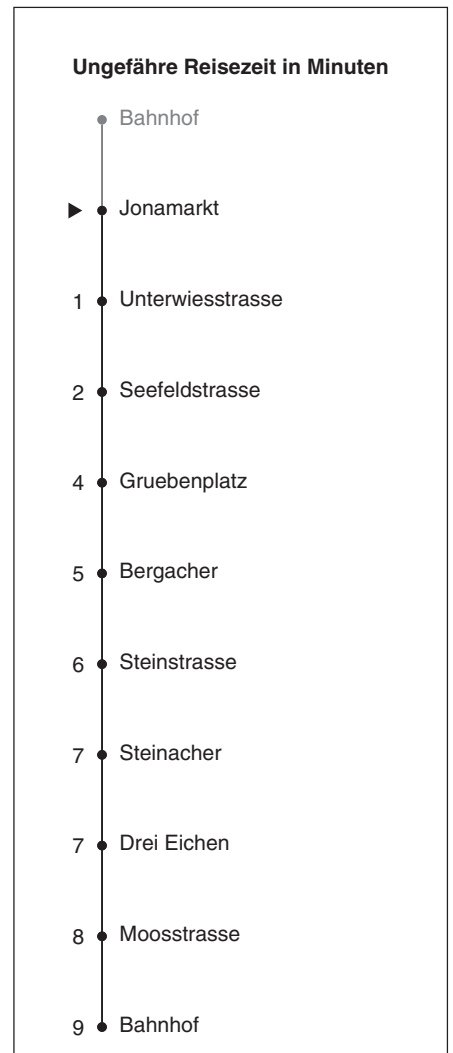

888

Partner im ZVV
ZVV-Contact
0848 988 988
 @zvv_contact
Echtzeitinfo:
ZVV-App für
iPhone/Android

Jonamarkt
Richtung
Bahnhof
via Seefeldstrasse
Bergacher

Gültig ab 11.12.2016

Als Sonntage gelten auch: 25. und 26. Dezember, 1. und 2. Januar, Karfreitag, Ostermontag, 1. Mai, Auffahrt, Pfingstmontag, 1. August

h	Montag - Freitag	Samstag	Sonn- und Feiertag	h
5				5
6				6
7				7
8				8
9				9
10				10
11				11
12				12
13				13
14				14
15				15
16				16
17				17
18				18
19				19
20	59	59	59	20
21	59	59		21
22	59	59		22
23				23
0				0