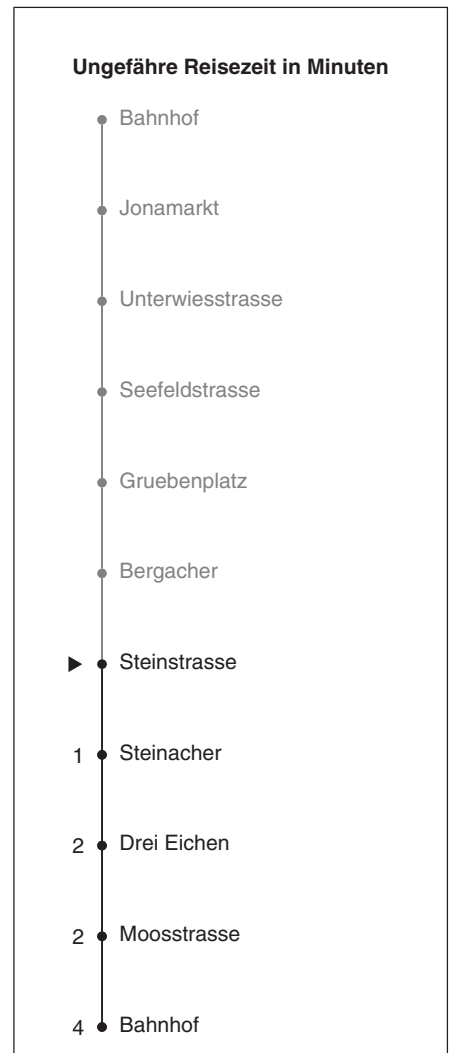

888

 Partner im ZVV
ZVV-Contact
 0848 988 988
 @zvv_contact
Echtzeitinfo:
 ZVV-App für
 iPhone/Android

Steinstrasse
Richtung
Bahnhof

Gültig ab 11.12.2016

Als Sonntage gelten auch: 25. und 26. Dezember, 1. und 2. Januar, Karfreitag, Ostermontag, 1. Mai, Auffahrt, Pfingstmontag, 1. August

h	Montag - Freitag	Samstag	Sonn- und Feiertag	h
5				5
6				6
7				7
8				8
9				9
10				10
11				11
12				12
13				13
14				14
15				15
16				16
17				17
18				18
19				19
20				20
21	04	04	04	21
22	04	04		22
23	04	04		23
0				0