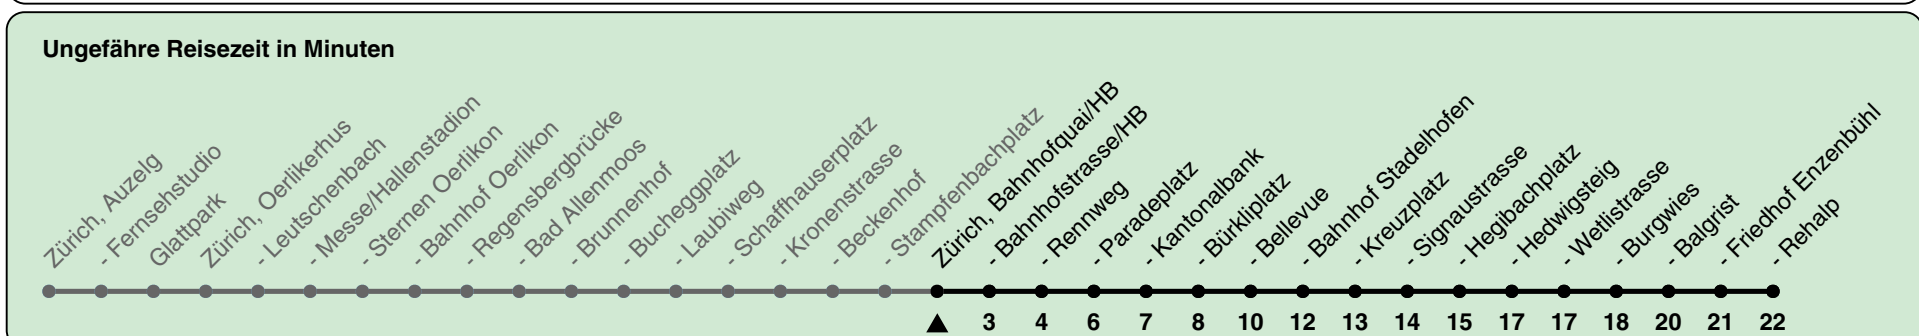

Bahnhofquai/HB

# Richtung Zürich, Rehalp

h	Montag-Freitag	Samstag	Sonn- und Feiertag
4	56	56	56
5	09 15 30 45 52	09 15 30 45	09 15 30 45
6	00 08 15 23 30 38 45 53	00 15 30 45	00 15 30 45
7	00 08 15 22 30 37 45 52	00 15 23 30 45 53 58	00 15 30 45
8	00 07 15 22 30a 37a 45a 52a 59a	09 19 28 39 49 59	00 15 30 45
9	06a 14a 21a 29a 36a 44a 51a 59a	09 19 29 39 49 59	00 15 30 45
10	06a 14a 21a 29a 36a 44a 51a 59a	04 09 19 23 29 36 44 51 59	00 15 21 29 39 49 59
11	06a 14a 21a 29a 36a 44a 51a 59a	06 14 21 29 36 44 51 59	09 19 29 39 49 59
12	06a 14a 21a 29a 36a 44a 51a 59a	06 14 21 29 36 44 51 59	09 19 29 39 49 59
13	06a 14a 21a 29a 36a 44a 51a 59a	06 14 21 29 36 44 51 59	09 19 29 39 49 59
14	06a 14a 21a 29a 36a 44a 51a 59a	06 14 21 29 36 44 51 59	09 19 29 39 49 59
15	06a 14a 21a 29a 36a 44a 50 51a 56 59a	06 14 21 29 36 44 51 59	09 19 29 39 49 59
16	07a 14 21 29 36 44 51 59	06 14 21 29 36 44 51 59	09 19 29 39 49 59
17	06 14 21 29 36 44 51 59	06 14 21 29 36 44 51 59	09 19 29 39 49 59
18	06 14 21 29 36 44 51 58	06 14 21 28 36 44 51 59	09 19 29 39 49 59
19	06 14 21 29 36 44 51 59	06 14 21 29 36 44 51 59	09 19 29 39 49 59
20	06 14 21 30 40 50	06 14 21 30 40 50	09 19 30 40 50
21	00 15 30 45	00 15 30 45	00 15 30 45
22	00 15 30 45	00 15 30 45	00 15 30 45
23	00 15 30 45	00 15 30 45	00 15 30 45
0	00 15 30	00 15 30	00 15 30

a) bis Zürich, Bahnhof Stadelhofen

Nach besonderem Fahrplan verkehren die Kurse am 24. und 31. Dezember, am Sechseläuten, an der Streetparade und am Knabenschiessen.

Als Feiertage gelten: 25./26. Dez., 1./2. Jan., Karfreitag, Ostermontag, 1. Mai, Auffahrt, Pfingstmontag, 1. Aug.