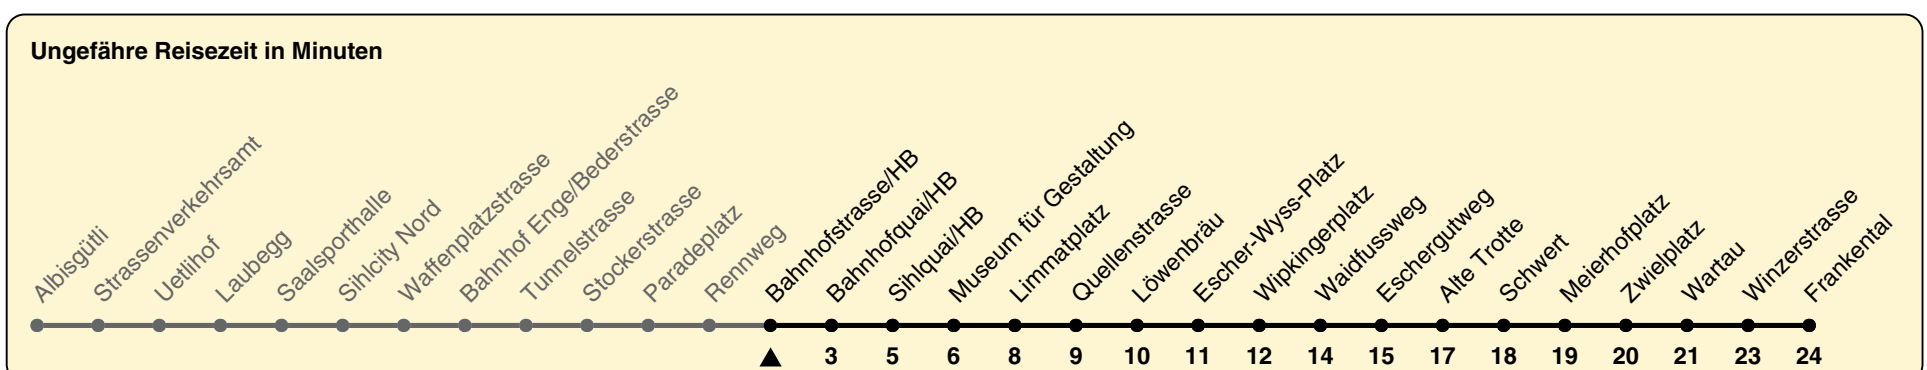

13

ZVV-Contact 0800 988 988 | zvv.ch

Zum Live-Fahrplan

Bahnhofstrasse/HB

Richtung Frankental

h	Montag-Freitag	Samstag	Sonn- und Feiertag
5	07 16 30 34 45 51	07 16 30 45	07 16 30 45
6	00 07 15 20 28 35 43 50 58	00 15 30 45	00 15 30 45
7	02 05 13 20 28 35 43 50 58	00 12 15 30 41 45 55	00 15 30 45
8	05 13 20 28 35 43 50 58	05 15 25 35 45 55	00 15 30 45
9	05 13 20 28 35 43 50 58	05 15 25 35 45 55	00 15 30 45 55
10	05 13 20 28 35 43 50 58	05 09 13 20 28 35 43 50 58	00 15 25 35 45 55
11	05 13 20 28 35 43 50 58	05 13 20 28 35 43 50 58	05 15 25 35 45 55
12	05 13 20 28 35 43 50 58	05 13 20 28 35 43 50 58	05 15 25 35 45 55
13	05 13 20 28 35 43 50 58	05 13 20 28 35 43 50 58	05 15 25 35 45 55
14	05 13 20 28 35 43 50 58	05 13 20 28 35 43 50 58	05 15 25 35 45 55
15	05 13 20 28 35 43 50 58	05 13 20 28 35 43 50 58	05 15 25 35 45 55
16	05 13 20 27 35 42 50 57	05 13 20 28 35 43 50 58	05 15 25 35 45 55
17	05 12 20 27 35 42 50 57	05 13 20 28 35 43 50 58	05 15 25 35 45 55
18	05 12 20 27 35 42 49 57	05 13 19 27 34 42 49 57	05 15 25 35 45 55
19	05 13 20 28 35 43 50 58	04 12 19 27 34 42 49 57	05 15 25 35 45 55
20	05 13 19 30 45	04 12 19 30 45	05 15 30 45
21	00 15 30 45	00 15 30 45	00 15 30 45
22	00 15 30 45	00 15 30 45	00 15 30 45
23	00 15 30 45	00 15 30 45	00 15 30 45
0	00 15 28	00 15 28	00 15 28

In der Regel jedes 2. Tram mit Niederflureinstieg

Nach besonderem Fahrplan verkehren die Kurse am 24. und 31. Dezember, am Sechseläuten, an der Streetparade und am Knabenschiessen.

Als Feiertage gelten: 25./26. Dez., 1./2. Jan., Karfreitag, Ostermontag, 1. Mai, Auffahrt, Pfingstmontag, 1. Aug.