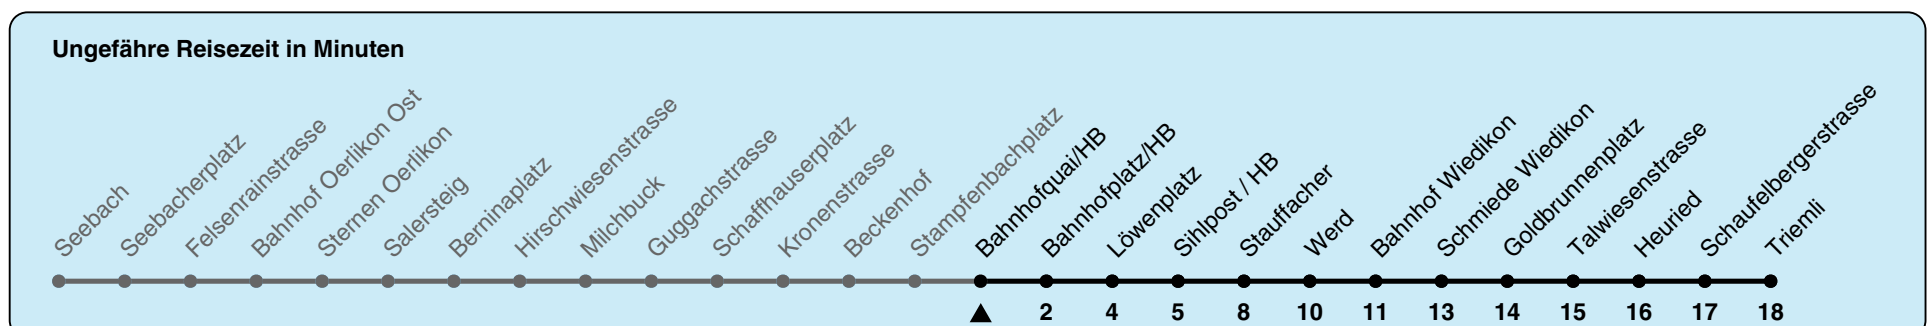

Zum Live-Fahrplan

Bahnhofquai/HB

Richtung Triemli

h	Montag-Freitag	Samstag	Sonn- und Feiertag
5	11 26 41 56	11 26 41 56	26 41 56
6	11 18 25 32 40 47 55	11 26 41 56	11 26 41 56
7	02 09 17 24 32 39 47 54	11 26 41 54	11 26 41 56
8	02 09 17 24 32 39 47 54	04 14 24 34 44 54	11 26 41 56
9	02 09 17 24 32 39 47 54	04 14 24 34 44 54	11 26 41 56
10	02 09 17 24 32 39 47 54	02 10 17 24 32 39 47 54	11 24 34 44 54
11	02 09 17 24 32 39 47 54	02 09 17 24 32 39 47 54	04 14 24 34 44 54
12	02 09 17 24 32 39 47 54	02 09 17 24 32 39 47 54	04 14 24 34 44 54
13	02 09 17 24 32 39 47 54	02 09 17 24 32 39 47 54	04 14 24 34 44 54
14	02 09 17 24 32 39 47 54	02 09 17 24 32 39 47 54	04 14 24 34 44 54
15	02 09 17 24 32 39 47 54	02 09 17 24 32 39 47 54	04 14 24 34 44 54
16	02 09 17 24 32 39 47 54	02 09 17 24 32 39 47 54	04 14 24 34 44 54
17	02 09 17 24 32 39 47 54	02 09 17 24 32 39 47 54	04 14 24 34 44 54
18	02 09 17 24 32 39 47 54	02 09 17 24 32 39 47 54	04 14 24 34 44 54
19	02 09 17 24 32 39 46 54	02 09 17 24 32 39 47 54	04 14 24 34 44 54
20	01 09 16 27 40 47 ^b 56	02 09 17 26 41 56 59 ^b	04 14 27 41 56 59 ^a
21	04 11 26 41 56	11 15 ^a 26 41 56	11 15 ^a 26 41 56
22	11 26 41 56	11 26 41 56	11 26 41 56
23	11 26 41 56	11 26 41 56	11 26 41 56
0	11 26	11 26	11 26

a) bis Bahnhof Wiedikon b) bis Stauffacher

In der Regel jedes 2. Tram mit Niederflureinstieg

Nach besonderem Fahrplan verkehren die Kurse am 24. und 31. Dezember, am Sechseläuten, an der Streetparade und am Knabenschiessen.

Als Feiertage gelten: 25./26. Dez., 1./2. Jan., Karfreitag, Ostermontag, 1. Mai, Auffahrt, Pfingstmontag, 1. Aug.

Gültig ab 03.06. - 14.12.2024

GEMEINSAM VORWÄRTS. ZVV