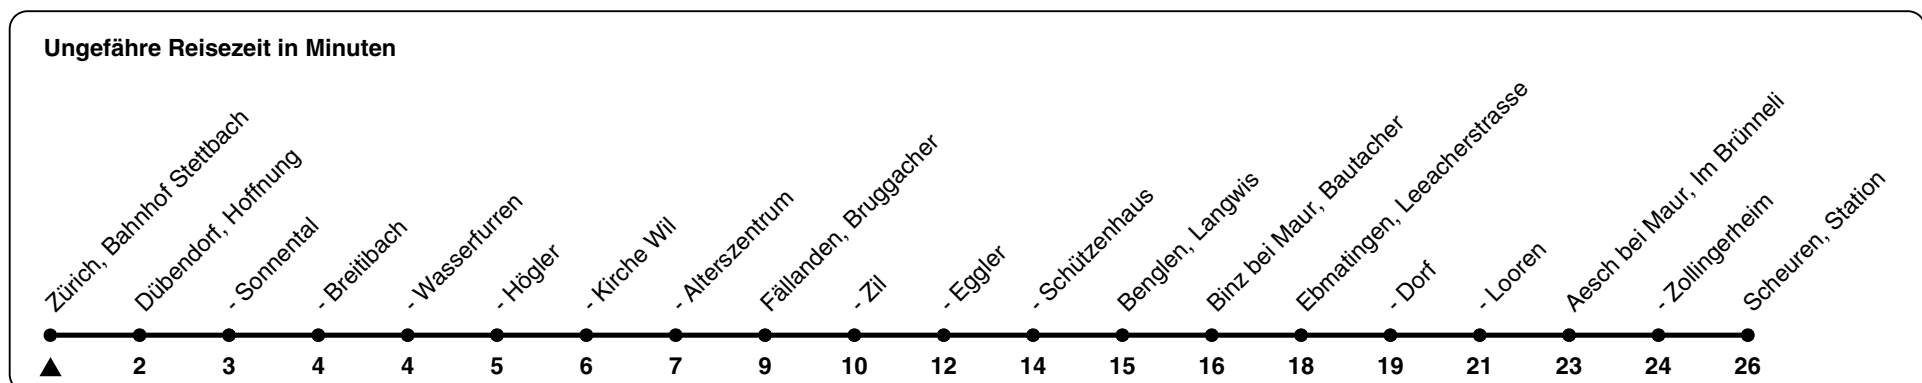

744

ZVV-Contact 0800 988 988 | zvv.ch

Zum Live-Fahrplan 

Bahnhof Stettbach

Richtung Scheuren, Station

h	Montag-Freitag	Samstag	Sonn- und Feiertag
5			
6	11 41		
7	11 41		
8	11		
9			
10			
11	45		
12	15 45		
13			
14			
15	46		
16	16 46		
17	16 46		
18	16 46		
19			
20			
21			
22			
23			
0			

Als Feiertage gelten: 25./26. Dez., 1./2. Jan., Karfreitag, Ostermontag, 1. Mai, Auffahrt, Pfingstmontag, 1. Aug.

Gültig ab 18.03. - 30.08.2024

GEMEINSAM VORWÄRTS. 