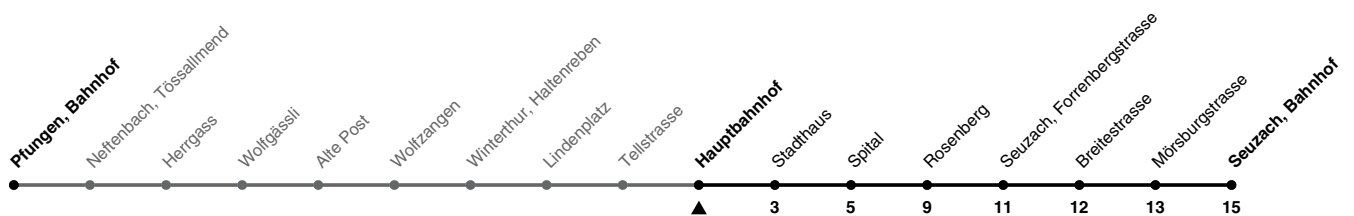

# 674

ZVV-Contact 0800 988 988 | zvv.ch

Zum Live-Fahrplan

Hauptbahnhof

## Richtung Seuzach, Bahnhof

| h  | Montag - Freitag | Samstag | Sonn- und Feiertag |
|----|------------------|---------|--------------------|
| 5  | 43               | 43      |                    |
| 6  | 13 34 49         | 13 43   | 43                 |
| 7  | 04 19 34 49      | 13 43   | 13 43              |
| 8  | 13 43            | 13 43   | 13 43              |
| 9  | 13 43            | 13 43   | 13 43              |
| 10 | 13 43            | 13 43   | 13 43              |
| 11 | 13 43            | 13 43   | 13 43              |
| 12 | 13 43            | 13 43   | 13 43              |
| 13 | 13 43            | 13 43   | 13 43              |
| 14 | 13 43            | 13 43   | 13 43              |
| 15 | 13 43            | 13 43   | 13 43              |
| 16 | 13 32 45         | 13 43   | 13 43              |
| 17 | 02 15 32 45      | 13 43   | 13 43              |
| 18 | 02 13 43         | 13 43   | 13 43              |
| 19 | 13 43            | 13 43   | 13 43              |
| 20 | 13 43            | 13 43   | 13 43              |
| 21 | 16 46            | 16 46   | 16 46              |
| 22 | 16 46            | 16 46   | 16 46              |
| 23 | 16 46            | 16 46   | 16 46              |
| 0  | 16 48a           | 16 48   | 16                 |

a) Nur Freitag.

Als Feiertage gelten: 25./26. Dez., 1./2. Jan., Karfreitag, Ostermontag, 1. Mai, Auffahrt, Pfingstmontag, 1. Aug.

Ungefähre Reisezeit in Minuten

Gültig von 10.12.2023 - 14.12.2024

**STADTBUS**  
Winterthur