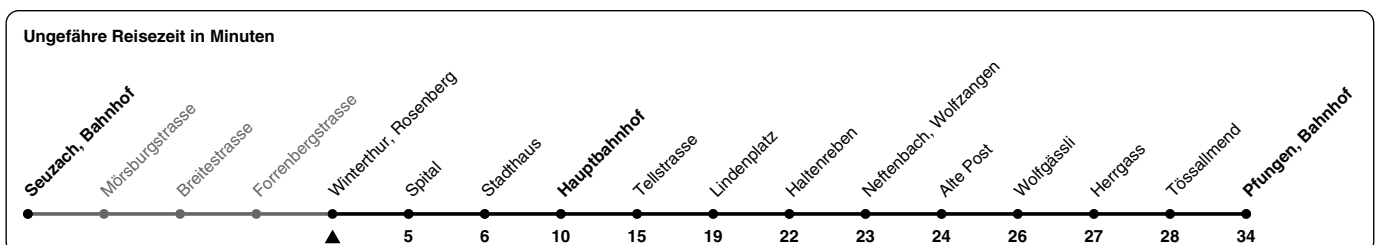

674

ZVV-Contact 0800 988 988 | zvv.ch

Zum Live-Fahrplan

Rosenberg

Richtung Pfungen, Bahnhof

via Winterthur, Hauptbahnhof, Neftenbach, Alte Post

h	Montag - Freitag	Samstag	Sonn- und Feiertag
5	35	35	
6	05 33 48b	05 35	37
7	03 18b 33 50b	05 35	07 37
8	05 20b 35	05 35	07 37
9	05 35	05 35	07 37
10	05 35	05 35	07 37
11	05 35	05 35	07 37
12	05 35	05 35	07 37
13	05 35	05 35	07 37
14	05 35	05 35	07 37
15	05 35	05 35	07 37
16	06 36	05 35	07 37
17	00 14a 30 44a	05 35	07 37
18	00 14a 35	05 35	07 37
19	05 35	05 35	07 37
20	05 35	05 35	07 37
21	05 35	05 35	05 35
22	05 35	05 35	05 35
23	05 35	05 35	05 35
0	05 35c	05 35	05

a) bis Neftenbach, Tössallmend b) bis Winterthur, Hauptbahnhof c) Nur Freitag.

Als Feiertage gelten: 25./26. Dez., 1./2. Jan., Karfreitag, Ostermontag, 1. Mai, Auffahrt, Pfingstmontag, 1. Aug.

Gültig von 10.12.2023 - 14.12.2024