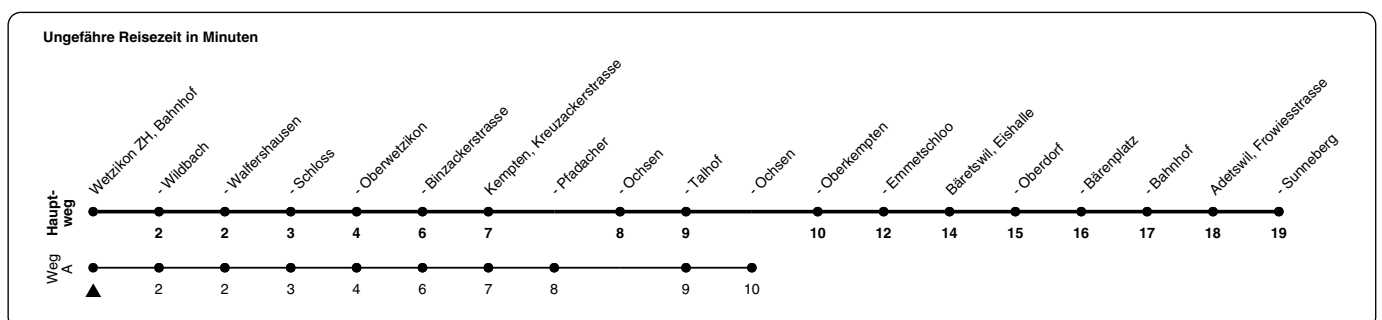

## Richtung Adetswil, Sunneberg

h	Montag - Freitag	Samstag	Sonn- und Feiertag
5			
6	05 35 50	05A 20 35A	20
7	05 20 35 50	05A 20 35A	20
8	05 35	05A 20 35A	20
9	05 35	05A 20 35A	20
10	05 35	05A 20 35A	20
11	05 35	05A 20 35A	20
12	05 35	05A 20 35A	20
13	05 35	05A 20 35A	20
14	05 35	05A 20 35A	20
15	05 35 50	05A 20 35A	20
16	05 20 35 50	05A 20 35A	20
17	06 20 36 50	05A 20 35A	20
18	06 20 36 50	05A 20 35A	20
19	06 35	05A 20 35A	20
20	05 35	05A 35A	
21	05 35	05A 35A	
22	05A 35Aa	05A 35A	
23	05Aa 35Aa	05A 35A	
0	05Aa	05A	

a) Nur Freitag      A) fährt Weg A

Als Feiertage gelten: 25./26. Dez., 1./2. Jan., Karfreitag, Ostermontag, 1. Mai, Auffahrt, Pfingstmontag, 1. Aug.

Gültig vom 10.12.2023 - 12.12.2026

GEMEINSAM VORWÄRTS.