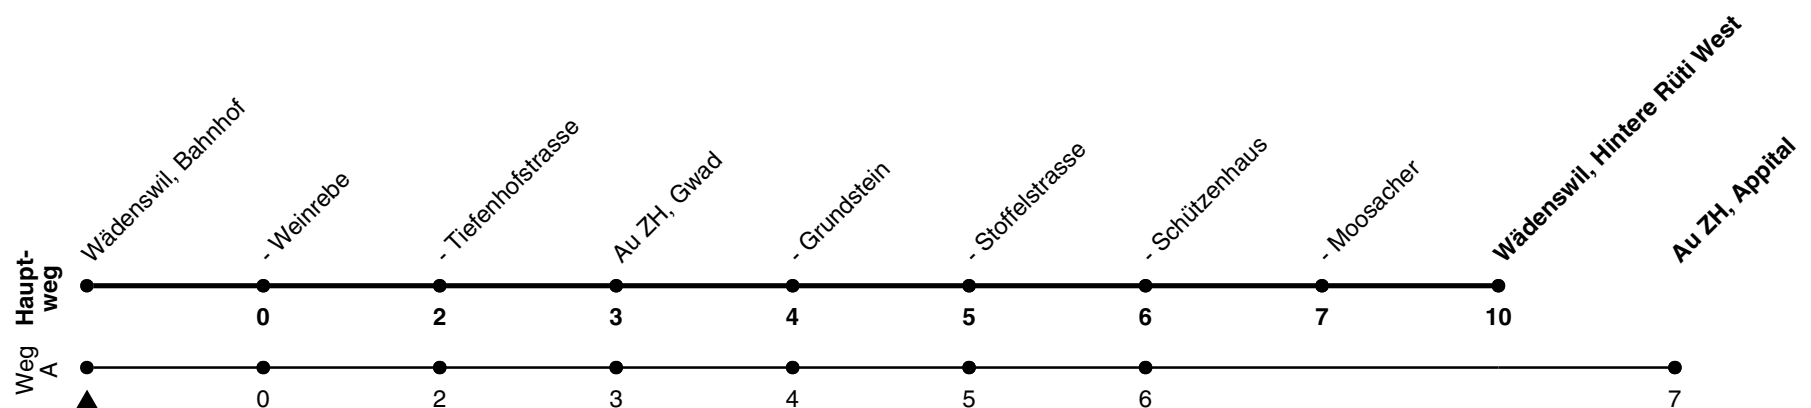

122

ZVV-Contact 0800 988 988 | zvv.ch

Zum Live-Fahrplan

Bahnhof

Richtung Wädenswil, Hintere Rütli West

via Au ZH, Grundstein

h	Montag - Freitag	Samstag	Sonn- und Feiertag
5			
6	15 35A 45	15 35A 45	
7	05A 15 35A 45	05A 15 35A 45	15 45
8	05A 15 35A 45	05A 15 35A 45	15 45
9	05A 15 35A 45	05A 15 35A 45	15 45
10	05A 15 35A 45	05A 15 35A 45	15 45
11	05A 15 35A 45	05A 15 35A 45	15 45
12	05A 15 35A 45	05A 15 35A 45	15 45
13	05A 17 35A 45	05A 15 35A 45	15 45
14	05A 15 35A 45	05A 15 35A 45	15 45
15	05A 15 35A 45	05A 15 35A 45	15 45
16	05A 15 35A 45	05A 15 35A 45	15 45
17	05A 15 35A 45	05A 15 35A 45	15 45
18	05A 15 35A 45	05A 15 35A 45	15 45
19	05A 15 35A 45	05A 15 35A 45	15 45
20	05A 15 35A 45	05A 15 35A 45	15 45
21	05A 15 35A 45	05A 15 35A 45	15 45
22	15 45	15 45	15 45
23	15 45	15 45	15 45
0	15 50a	15 50a	15

A) fährt Weg A

a) fährt als Linie 126, bedient nur die Haltestellen Au ZH, Moosacher, Schützenhaus, Stoffelstrasse, Grundstein und Gwad

Als Feiertage gelten: 25./26. Dez., 1./2. Jan., Karfreitag, Ostermontag, 1. Mai, Auffahrt, Pfingstmontag, 1. Aug.

Ungefähre Reisezeit in Minuten

Gültigkeit ab 10.12.2023 bis 14.12.2024

GEMEINSAM VORWÄRTS.