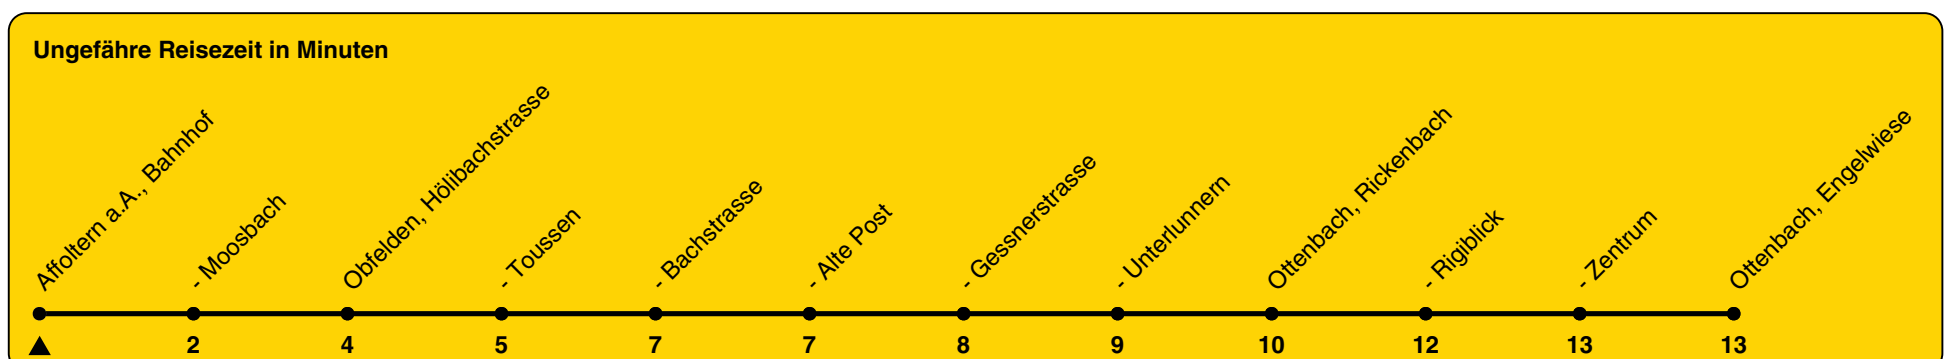

Bahnhof

Richtung Ottenbach, Engelwiese

h	Montag - Freitag	Samstag	Sonn- und Feiertag
5			
6	26 56	56	45
7	26 56	26 56	45
8	26 56	26 56	45
9	26 56	26 56	45
10	26 56	26 56	45
11	26 56	26 56	45
12	26 56	26 56	45
13	26 56	26 56	45
14	26 56	26 56	45
15	26 56	26 56	45
16	26 56	26 56	45
17	26 56	26 56	45
18	26 56	26 56	45
19	26 56	26 56	45
20	26	26	45
21	45	45	45
22	45	45	45
23	45	45	45
0	42	42	

Als Feiertage gelten: 25./26. Dez., 1./2. Jan., Karfreitag, Ostermontag, 1. Mai, Auffahrt, Pfingstmontag, 1. Aug.

Gültig von 10.12.2023 bis 14.12.2024

GEMEINSAM VORWÄRTS.