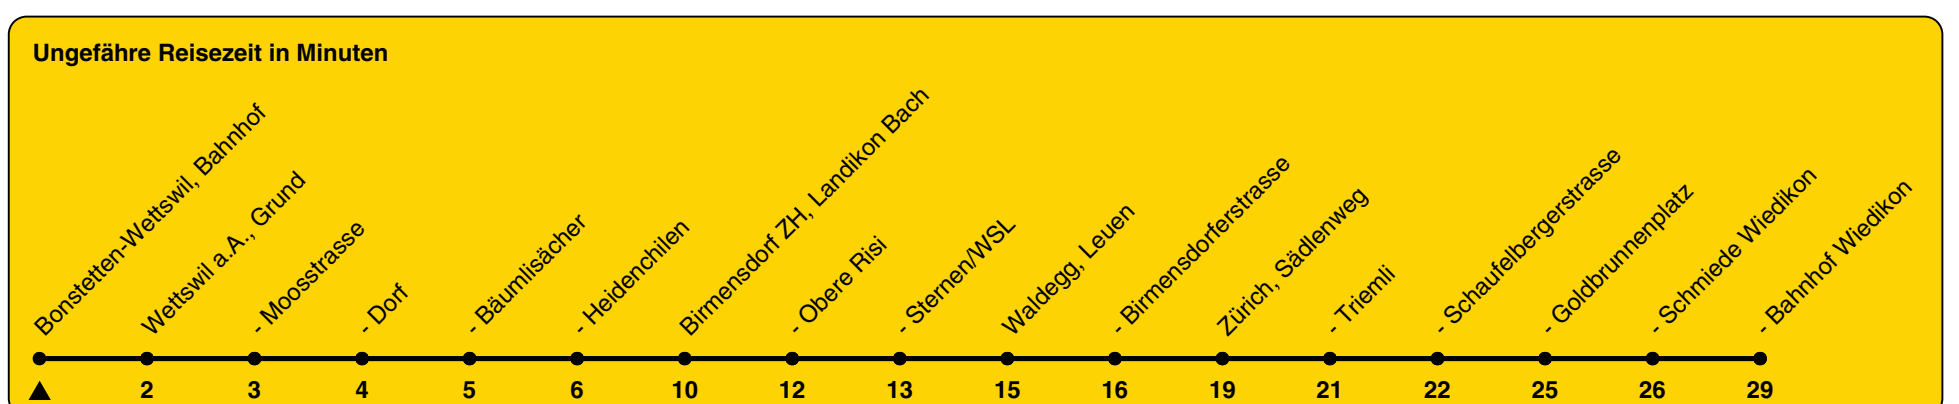

Bahnhof

Richtung Zürich, Bahnhof Wiedikon

h	Montag - Freitag	Samstag	Sonn- und Feiertag
5	56		
6	26 56		
7	26 56		
8			
9			
10			
11			
12			
13			
14			
15			
16	03 33		
17	03 33		
18	03 33		
19			
20			
21			
22			
23			
0			

Als Feiertage gelten: 25./26. Dez., 1./2. Jan., Karfreitag, Ostermontag, 1. Mai, Auffahrt, Pfingstmontag, 1. Aug.

Gültig von 10.12.2023 bis 14.12.2024

GEMEINSAM VORWÄRTS.