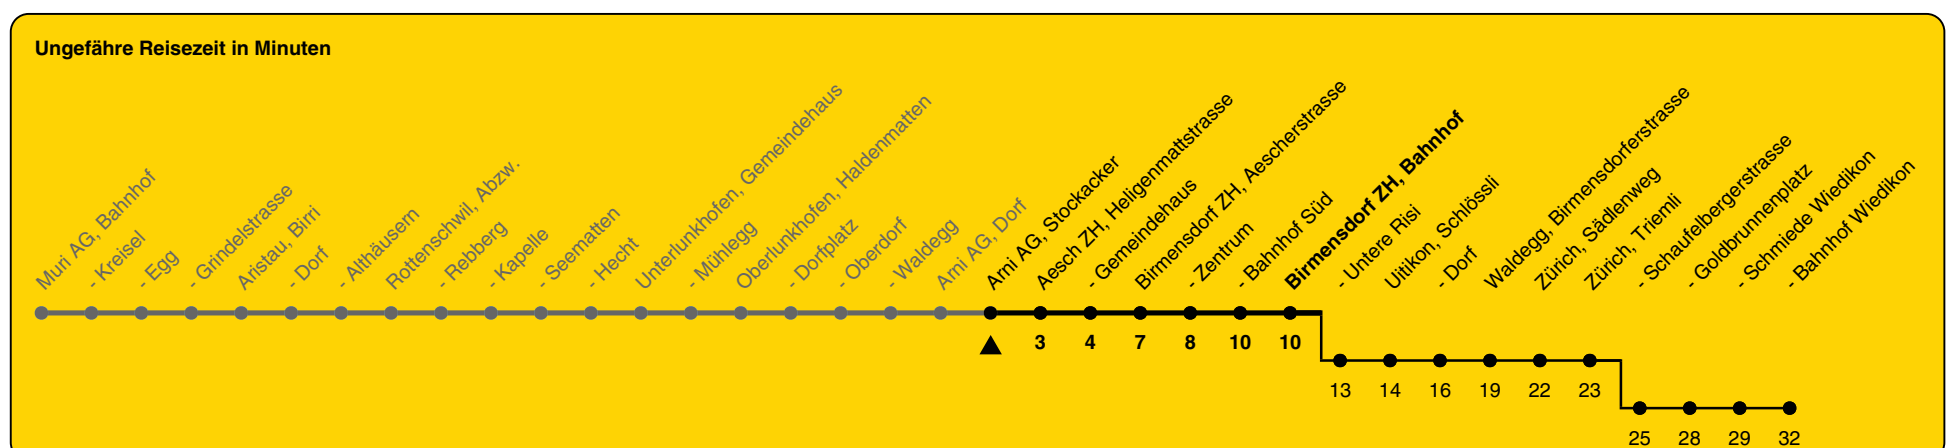

245

ZVV-Contact 0800 988 988 | zvv.ch

Zum Live-Fahrplan

Stockacker

Richtung **Birmensdorf ZH, Bahnhof**

h	Montag - Freitag	Samstag	Sonn- und Feiertag
5	41b	50	
6	20b 50b	20 50	20a
7	20b 50b	20 50	20a
8	20b 50b	20 50	20a
9	20 50	20 50	20a
10	20 50	20 50	20a
11	20 50	20 50	20a
12	20 50	20 50	20a
13	20 50	20 50	20a
14	20 50	20 50	20a
15	20 50b	20 50	20a
16	20b 50b	20 50	20a
17	20b 50b	20 50	20a
18	20b 50b	20 50	20a
19	20b 50b	20 50	20a
20	20a	20a	20a
21	20a	20a	20a
22	20a	20a	20a
23	20a	20a	20a
0			

a) bis Zürich, Bahnhof Wiedikon b) bis Zürich, Triemli

Als Feiertage gelten: 25./26. Dez., 1./2. Jan., Karfreitag, Ostermontag, Auffahrt, Pfingstmontag, 1. Aug.

Gültig von 10.12.2023 bis 14.12.2024

GEMEINSAM VORWÄRTS.