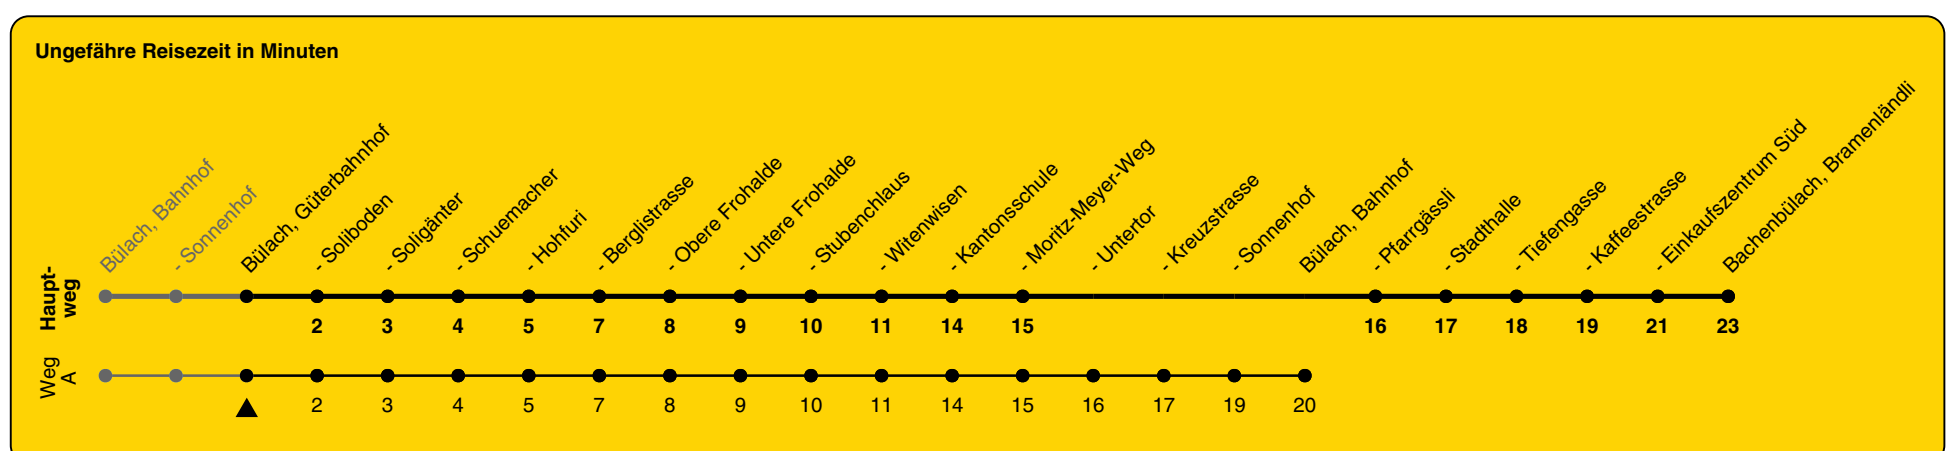

501

ZVV-Contact 0800 988 988 | zvv.ch

Zum
Live-
Fahrplan

Güterbahnhof

Richtung **Bachenbülach, Bramenländli**

h	Montag - Freitag	Samstag	Sonn- und Feiertag
5			
6	37		
7	07 37	37	
8	07 37	07 37	
9	07 37	07 37	
10	07 37	07 37	
11	07 37	07 37	
12	07 37	07 37	
13	07 37	07 37	
14	07 37	07 37	37A
15	07 37	07 37	07A 37A
16	07 37	07 37	07A 37A
17	07 37 54Aa	07 37	07A 37A
18	07 37 54ab	07 37	07A 37A
19	07 37	07 37	07A 37A
20	07b 37A	07b 37A	07A 37A
21	07A 37A	07A 37A	07A 37A
22	07A 37A	07A 37A	07A 37A
23	07A 37A	07A 37A	07A 37b
0	07A	07A	

a) nicht 27.12.23 bis 29.12. A) fährt Weg A b) bis Bülach, Kantonsschule

Als Feiertage gelten: 25./26. Dez., 1./2. Jan., Karfreitag, Ostermontag, 1. Mai, Auffahrt, Pfingstmontag, 1. Aug.

Gültig von 10.12.2023 bis 14.12.2024