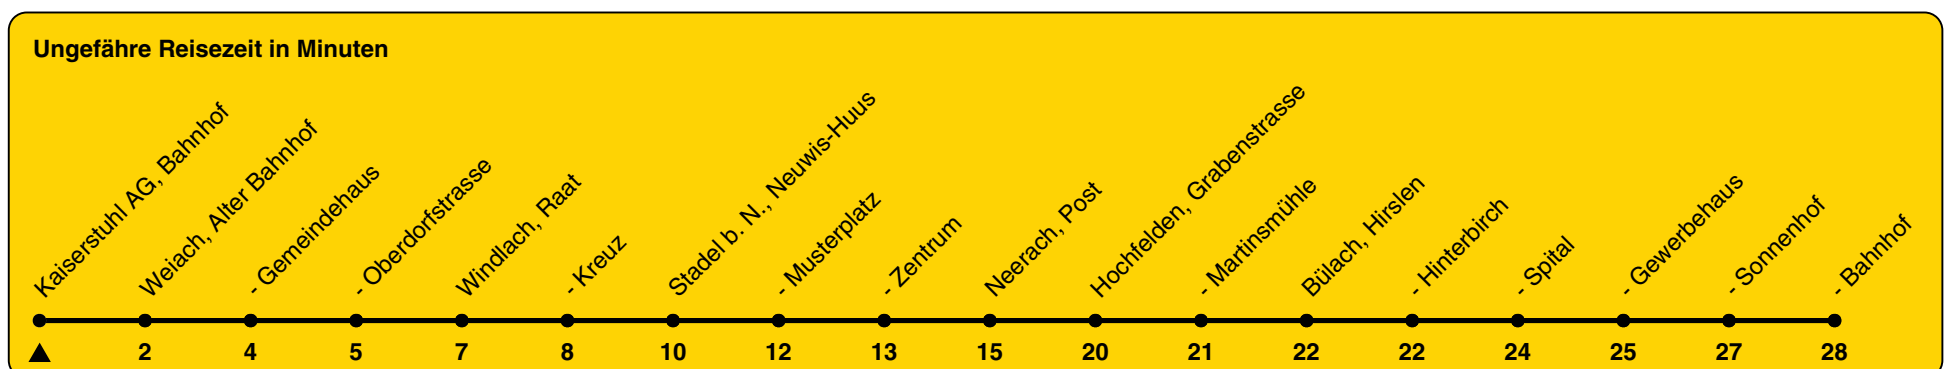

Bahnhof

# Richtung **Bülach, Bahnhof**

h	Montag - Freitag	Samstag	Sonn- und Feiertag
5			
6	02 32a		
7	02		
8			
9			
10			
11			
12			
13			
14			
15			
16			
17	02		
18	02		
19	02		
20			
21			
22			
23			
0			

a) nicht 27.12.23 bis 29.12.

Als Feiertage gelten: 25./26. Dez., 1./2. Jan., Karfreitag, Ostermontag, 1. Mai, Auffahrt, Pfingstmontag, 1. Aug.

Gültig von 10.12.2023 bis 14.12.2024

GEMEINSAM VORWÄRTS.