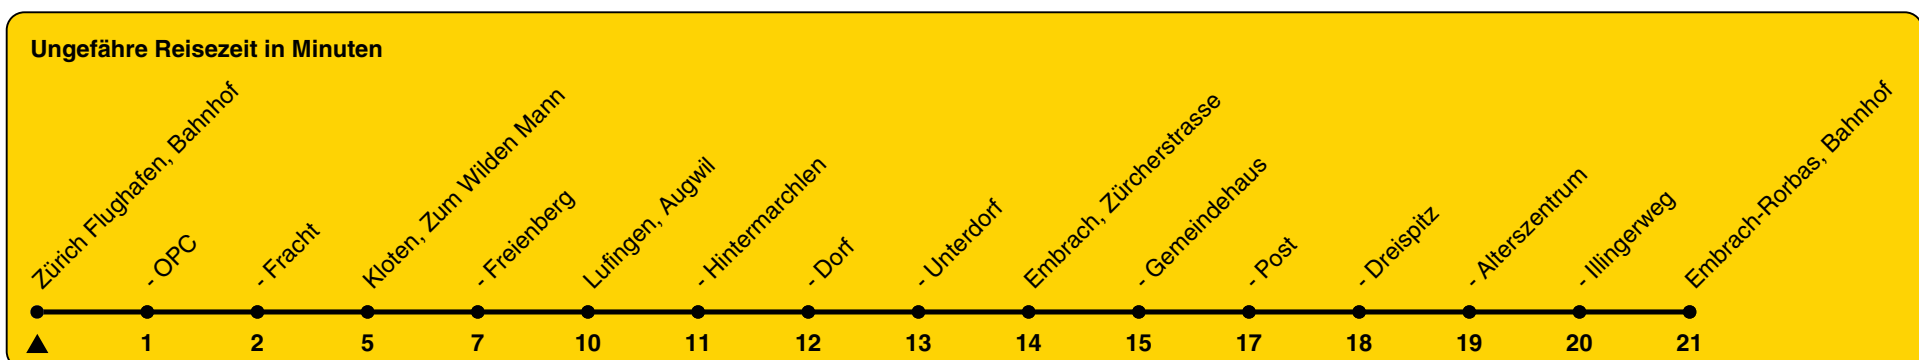

Bahnhof

# Richtung Embrach-Rorbas, Bahnhof

h	Montag - Freitag	Samstag	Sonn- und Feiertag
5	06 25 40 55	06 25 40 55	06 36
6	10 25 40 55	10 25 40 55	06 36
7	10 25 40 55	10 25 40 55	06 36
8	10 25 40 55	10 25 40 55	06 36
9	10 25 40 55	10 25 40 55	06 36
10	10 25 40 55	10 25 40 55	06 36
11	10 25 40 55	10 25 40 55	06 36
12	10 25 40 55	10 25 40 55	06 36
13	10 25 40 55	10 25 40 55	06 36
14	10 25 40 55	10 25 40 55	06 36
15	10 25 40 55	10 25 40 55	06 36
16	10 25 40 55	10 25 40 55	06 36
17	10 25 40 55	10 25 40 55	06 36
18	10 25 40 55	10 25 40 55	06 36
19	10 25 40 55	10 25 40 55	06 36
20	10 36	10 25 36	06 36
21	06 36	06 36	06 36
22	06 36	06 36	06 36
23	06 36	06 36	06 36
0	06 36	06 36	06 36

Als Feiertage gelten: 25./26. Dez., 1./2. Jan., Karfreitag, Ostermontag, 1. Mai, Auffahrt, Pfingstmontag, 1. Aug.

Gültig ab 10.12.2023 bis 14.12.2024

GEMEINSAM VORWÄRTS.