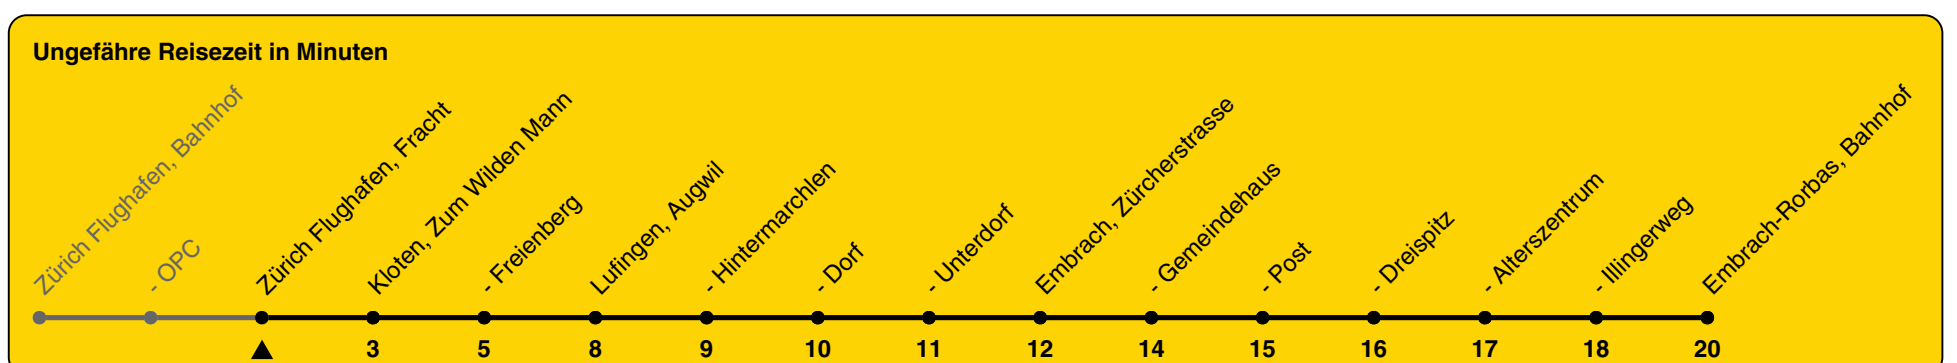

# 520

ZVV-Contact 0800 988 988 | zvv.ch

Zum Live-Fahrplan

Fracht

## Richtung Embrach-Rorbas, Bahnhof

h	Montag - Freitag	Samstag	Sonn- und Feiertag
5	07 26 41 56	07 26 41 56	07 37
6	11 26 41 56	11 26 41 56	07 37
7	11 26 41 56	11 26 41 56	07 37
8	11 26 41 56	11 26 41 56	07 37
9	11 26 41 56	11 26 41 56	07 37
10	11 26 41 56	11 26 41 56	07 37
11	11 26 41 56	11 26 41 56	07 37
12	11 26 41 56	11 26 41 56	07 37
13	11 26 41 56	11 26 41 56	07 37
14	11 26 41 56	11 26 41 56	07 37
15	11 26 41 56	11 26 41 56	07 37
16	11 26 41 56	11 26 41 56	07 37
17	11 26 41 56	11 26 41 56	07 37
18	11 26 41 56	11 26 41 56	07 37
19	11 26 41 56	11 26 41 56	07 37
20	11 37	11 26 37	07 37
21	07 37	07 37	07 37
22	07 37	07 37	07 37
23	07 37	07 37	07 37
0	07 37	07 37	07 37

Als Feiertage gelten: 25./26. Dez., 1./2. Jan., Karfreitag, Ostermontag, 1. Mai, Auffahrt, Pfingstmontag, 1. Aug.

Gültig von 10.12.2023 bis 14.12.2024

GEMEINSAM VORWÄRTS.

23.10.2023