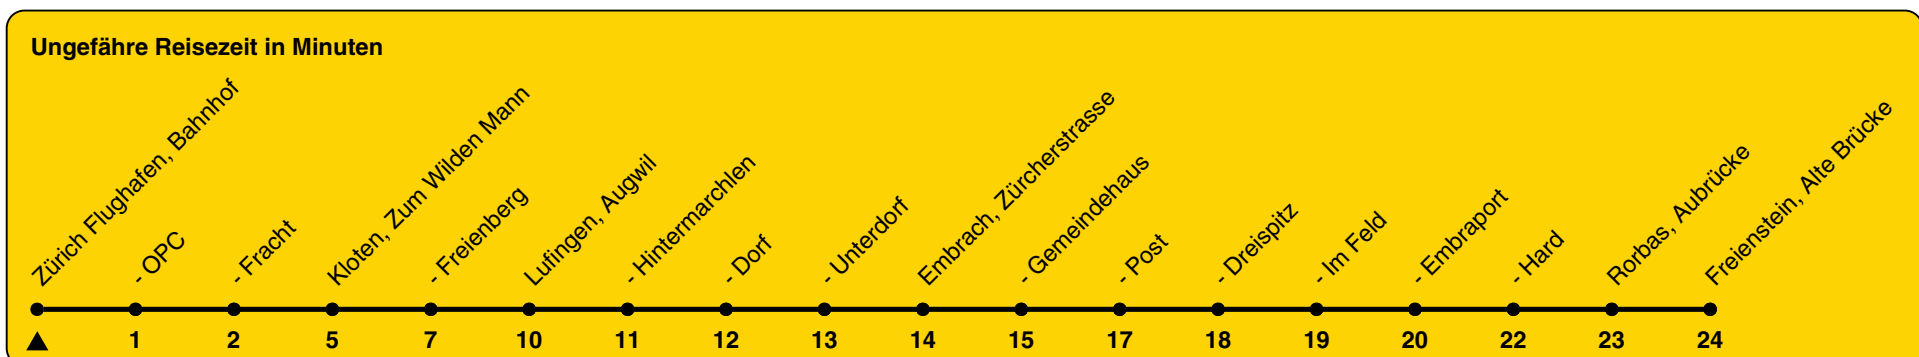

Bahnhof

Richtung Freienstein, Alte Brücke

h	Montag - Freitag	Samstag	Sonn- und Feiertag
5	18	18	18
6	03 15 33 49	18	18
7	03 15 49	18	18
8	18 49	18	18
9	18	18	18
10	18	18	18
11	18	18	18
12	18	18	18
13	18	18	18
14	18	18	18
15	18 49	18	18
16	20 33 50	18	18
17	03 20 33 50	18	18
18	03 20 33 50	18	18
19	18 49	18	18
20	18 49	18	18
21	19	19	19
22	19	19	19
23	19	19	19
0	22	22	

Als Feiertage gelten: 25./26. Dez., 1./2. Jan., Karfreitag, Ostermontag, 1. Mai, Auffahrt, Pfingstmontag, 1. Aug.

Gültig ab 10.12.2023 bis 14.12.2024

GEMEINSAM VORWÄRTS. ZVV