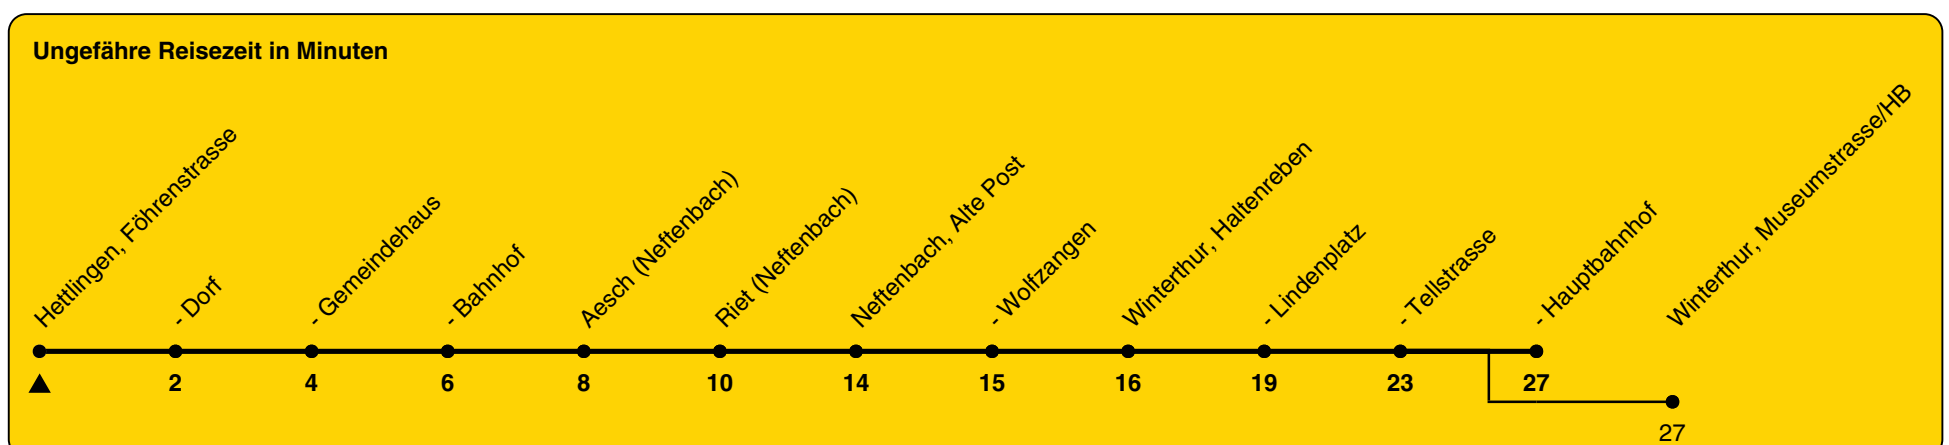

671

ZVV-Contact 0800 988 988 | zvv.ch

Zum Live-Fahrplan

Föhrenstrasse

Richtung Winterthur, Hauptbahnhof

h	Montag - Freitag	Samstag	Sonn- und Feiertag
5			
6	01a	01	01
7	01a	01	01
8	01a	01	01
9	01	01	01
10	01	01	01
11	01	01	01
12	01	01	01
13	01	01	01
14	01	01	01
15	01	01	01
16	01	01	01
17	01a	01	01
18	01	01	01
19	01	01	01
20	01	01	01
21			
22			
23			
0			

a) bis Winterthur, Museumstrasse/HB

Als Feiertage gelten: 25./26. Dez., 1./2. Jan., Karfreitag, Ostermontag, 1. Mai, Auffahrt, Pfingstmontag, 1. Aug.

Gültig von 10.12.2023 bis 14.12.2024

GEMEINSAM VORWÄRTS.