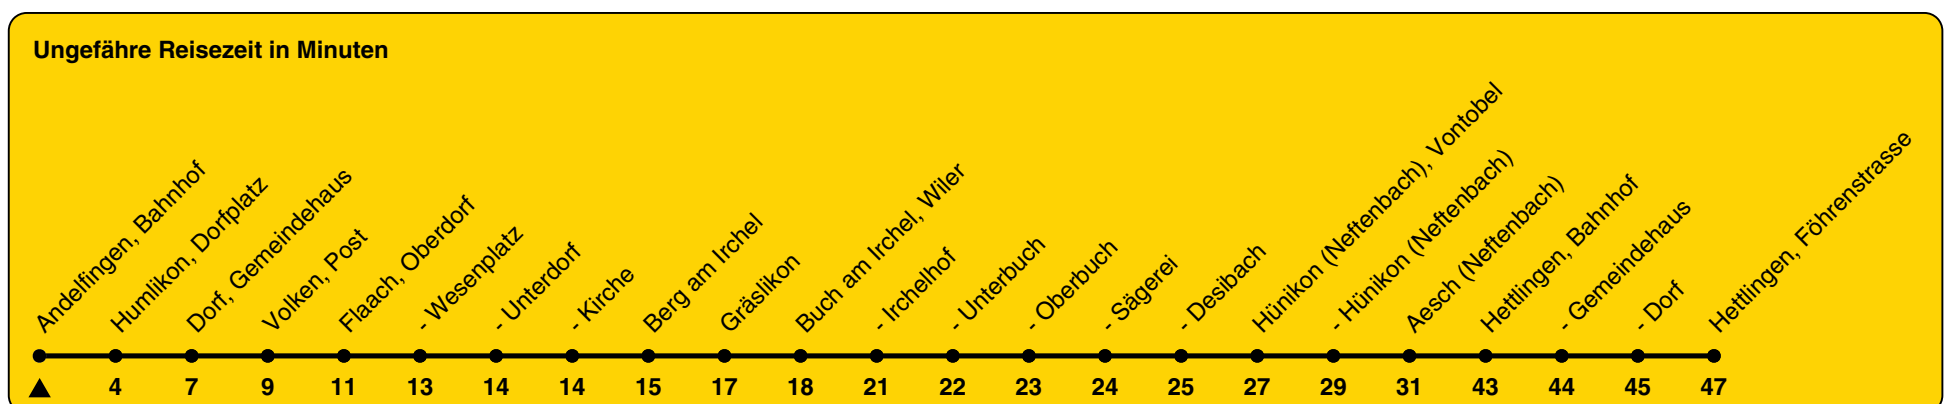

Bahnhof

Richtung Hettlingen, Föhrenstrasse

| h | Montag - Freitag | Samstag | Sonn- und Feiertag |
|----|------------------|---------|--------------------|
| 5 | | | |
| 6 | 34 | 34 | |
| 7 | 34 | 34 | 34 |
| 8 | 34 | 34 | 34 |
| 9 | 34 | 34 | 34 |
| 10 | 34 | 34 | 34 |
| 11 | 34 | 34 | 34 |
| 12 | 34 | 34 | 34 |
| 13 | 34 | 34 | 34 |
| 14 | 34 | 34 | 34 |
| 15 | 34 | 34 | 34 |
| 16 | 34 | 34 | 34 |
| 17 | 34 | 34 | 34 |
| 18 | 34 | 34 | 34 |
| 19 | 34 | 34 | 34 |
| 20 | 34 | 34 | 34 |
| 21 | 34 | 34 | 34 |
| 22 | 25 | 25 | 25 |
| 23 | 25 | 25 | 25a |
| 0 | 28a | 28a | |

a) bis Flaach, Wesenplatz

Als Feiertage gelten: 25./26. Dez., 1./2. Jan., Karfreitag, Ostermontag, 1. Mai, Auffahrt, Pfingstmontag, 1. Aug.

Gültig von 10.12.2023 bis 14.12.2024

GEMEINSAM VORWÄRTS.