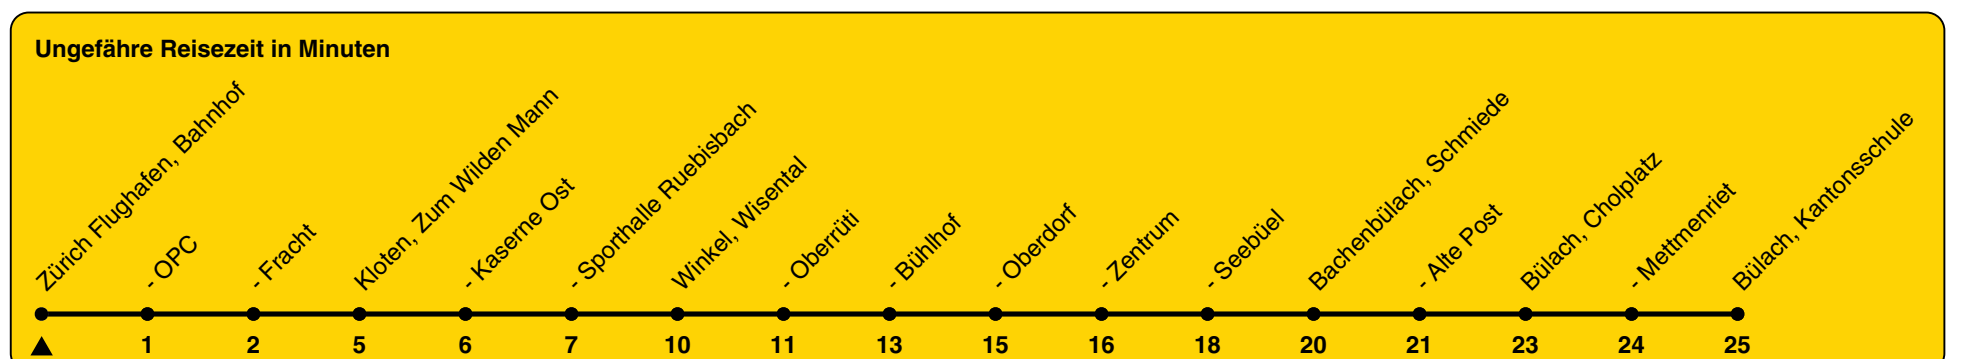

Bahnhof

Richtung **Bülach, Kantonsschule**

h	Montag - Freitag	Samstag	Sonn- und Feiertag
5			
6			
7	26a		
8			
9			
10			
11			
12			
13			
14			
15			
16			
17			
18			
19			
20			
21			
22			
23			
0			

a) nicht 27.12.23 bis 5.1.24, 12.2. bis 23.2., 22.4. bis 3.5., 10.5., 15.7. bis 16.8., 7.10. bis 18.10.

Verkehrt nur an Schultagen

Als Feiertage gelten: 25./26. Dez., 1./2. Jan., Karfreitag, Ostermontag, 1. Mai, Auffahrt, Pfingstmontag, 1. Aug.

Gültig von 10.12.2023 bis 14.12.2024

GEMEINSAM VORWÄRTS.