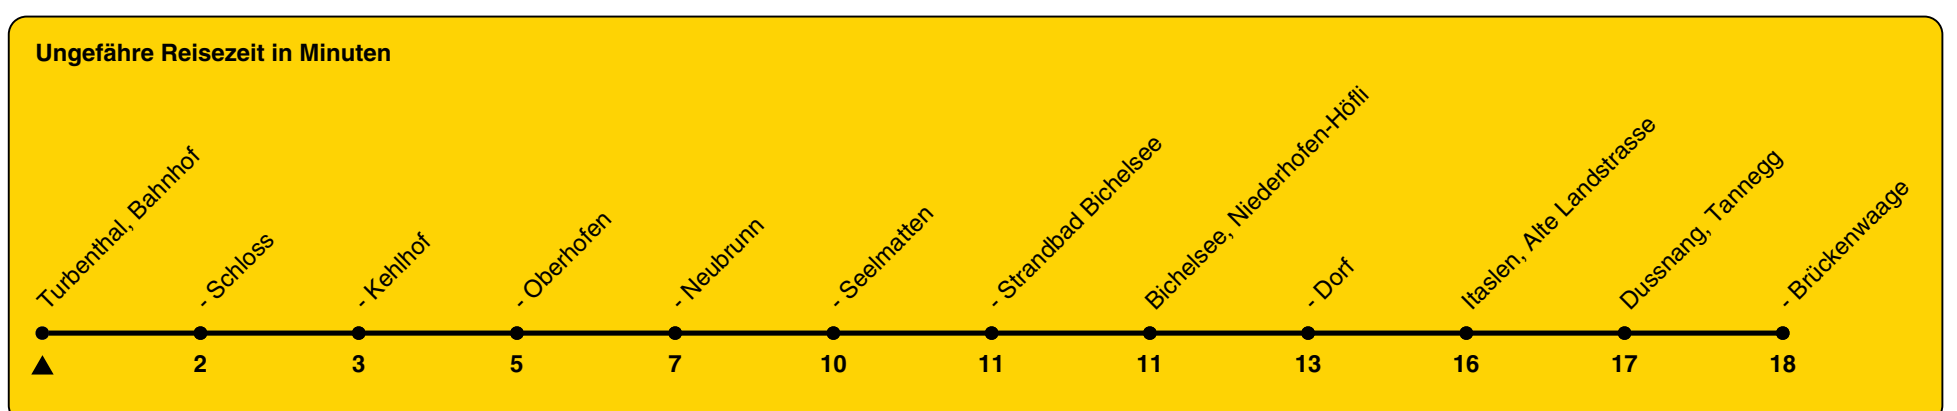

# 806

ZVV-Contact 0800 988 988 | zvv.ch

Zum Live-Fahrplan

Bahnhof

## Richtung **Dussnang, Brückenwaage**

h	Montag - Freitag	Samstag	Sonn- und Feiertag
5			
6	19a 39		
7	19b 39		
8	19a	05a	
9	39		
10	19a	05a	05a
11	39		
12	19a	05a	05a
13	39		
14	19a	05a	05a
15	39		
16	19a	09a	09a
17	19a 39		
18	19a	09a	09a
19	19a 39		
20		09a	09a
21			
22			
23			
0			

a) bis Turbenthal, Neubrunn      b) bis Turbenthal, Seelmatten

Als Feiertage gelten: 25./26. Dez., 1./2. Jan., Karfreitag, Ostermontag, 1. Mai, Auffahrt, Pfingstmontag, 1. Aug.

Gültig von 10.12.2023 bis 14.12.2024