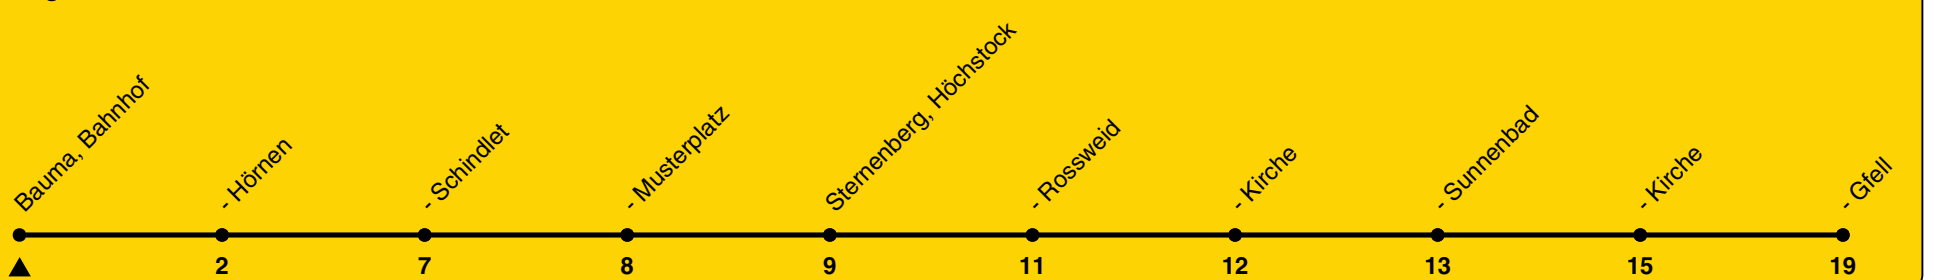

809

ZVV-Contact 0800 988 988 | zvv.ch

Zum Live-Fahrplan

Bahnhof

Richtung **Sternenberg, Gfell**

h	Montag - Freitag	Samstag	Sonn- und Feiertag
5			
6	21		
7	51		
8			
9		21	21
10	21	21	21
11		21	21
12	21		
13	21	21	21
14			
15		21	21
16	21	21	21
17			
18	21	21	21
19			
20			
21			
22			
23			
0			

Als Feiertage gelten: 25./26. Dez., 1./2. Jan., Karfreitag, Ostermontag, 1. Mai, Auffahrt, Pfingstmontag, 1. Aug.

Ungefähre Reisezeit in Minuten

Gültig von 10.12.2023 bis 14.12.2024

GEMEINSAM VORWÄRTS.

25.10.2023