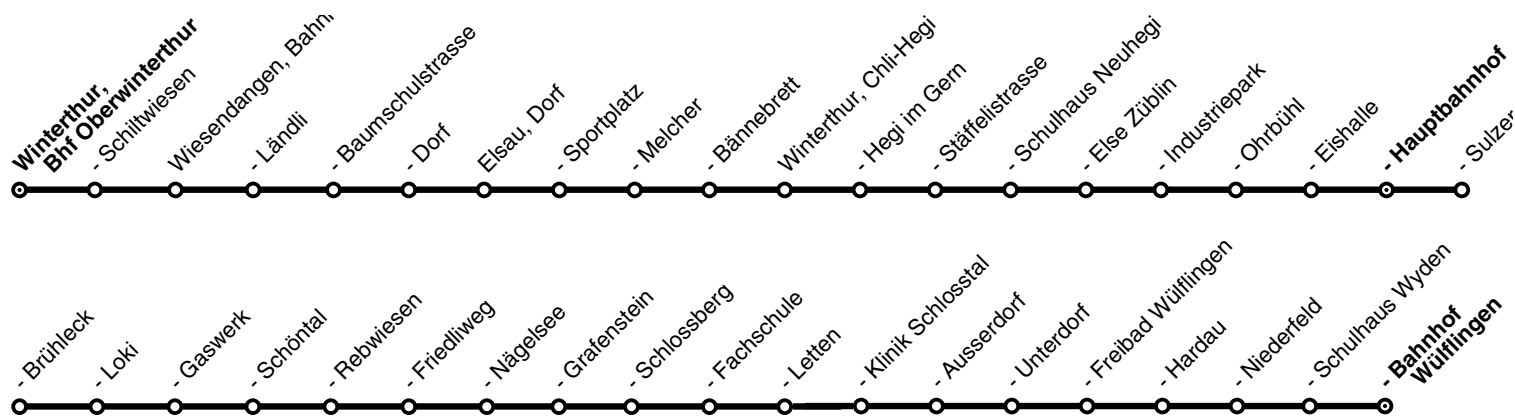

N7/N67

Bahnhof Oberwinterthur → Wiesendangen →
Elsau → Hauptbahnhof → Bahnhof Wülflingen

Nächte Fr/Sa und Sa/So*

Winterthur, Bhf Oberwinterthur				2.02		3.02		4.02	
Winterthur, Schiltwiesen				2.03		3.03		4.03	
Wiesendangen, Bahnhof				2.06		3.06		4.06	
Wiesendangen, Ländli				2.07		3.07		4.07	
Wiesendangen, Baumschulstrasse				2.08		3.08		4.08	
Wiesendangen, Dorf				2.09		3.09		4.09	
Elsau, Dorf				2.13		3.13		4.13	
Elsau, Sportplatz				2.15		3.15		4.15	
Elsau, Melcher		1.45	2.15	2.45	3.15	3.45	4.15	4.45	
Elsau, Bännebrett		1.46	2.16	2.46	3.16	3.46	4.16	4.46	
Winterthur, Chli-Hegi		1.46	2.16	2.46	3.16	3.46	4.16	4.46	
Winterthur, Hegi im Gern		1.46	2.16	2.46	3.16	3.46	4.16	4.46	
Winterthur, Stäffelstrasse		1.47	2.17	2.47	3.17	3.47	4.17	4.47	
Winterthur, Schulhaus Neuhegi		1.48	2.18	2.48	3.18	3.48	4.18	4.48	
Winterthur, Else Züblin		1.49	2.19	2.49	3.19	3.49	4.19	4.49	
Winterthur, Industriepark		1.49	2.19	2.49	3.19	3.49	4.19	4.49	
Winterthur, Ohrbühl		1.50	2.20	2.50	3.20	3.50	4.20	4.50	
Winterthur, Eishalle		1.52	2.22	2.52	3.22	3.52	4.22	4.52	
Winterthur, Hauptbahnhof	an		1.57	2.27	2.57	3.27	3.57	4.27	4.57
Winterthur, Hauptbahnhof	ab	1.33	2.03	2.33	3.03	3.33	4.03	4.33	
Winterthur, Sulzer		1.33	2.03	2.33	3.03	3.33	4.03	4.33	
Winterthur, Brühleck		1.34	2.04	2.34	3.04	3.34	4.04	4.34	
Winterthur, Loki		1.35	2.05	2.35	3.05	3.35	4.05	4.35	
Winterthur, Gaswerk		1.35	2.05	2.35	3.05	3.35	4.05	4.35	
Winterthur, Schöntal		1.36	2.06	2.36	3.06	3.36	4.06	4.36	
Winterthur, Rebwiesen		1.36	2.06	2.36	3.06	3.36	4.06	4.36	
Winterthur, Friedliweg		1.37	2.07	2.37	3.07	3.37	4.07	4.37	
Winterthur, Nägelsee		1.38	2.08	2.38	3.08	3.38	4.08	4.38	
Winterthur, Grafenstein		1.38	2.08	2.38	3.08	3.38	4.08	4.38	
Winterthur, Schlossberg		1.39	2.09	2.39	3.09	3.39	4.09	4.39	
Winterthur, Fachschule		1.39	2.09	2.39	3.09	3.39	4.09	4.39	
Winterthur, Letten		1.40	2.10	2.40	3.10	3.40	4.10	4.40	
Winterthur, Klinik Schlosstal		1.41	2.11	2.41	3.11	3.41	4.11	4.41	
Winterthur, Ausserdorf		1.41	2.11	2.41	3.11	3.41	4.11	4.41	
Winterthur, Unterdorf		1.42	2.12	2.42	3.12	3.42	4.12	4.42	
Winterthur, Freibad Wülflingen		1.43	2.13	2.43	3.13	3.43	4.13	4.43	
Winterthur, Hardau		1.44	2.14	2.44	3.14	3.44	4.14	4.44	
Winterthur, Niederfeld		1.44	2.14	2.44	3.14	3.44	4.14	4.44	
Winterthur, Schulhaus Wyden		1.45	2.15	2.45	3.15	3.45	4.15	4.45	
Winterthur, Bahnhof Wülflingen		1.48	2.18	2.48	3.18	3.48	4.18	4.48	

Gültig 10.12.2023 - 14.12.2024

GEMEINSAM VORWÄRTS.